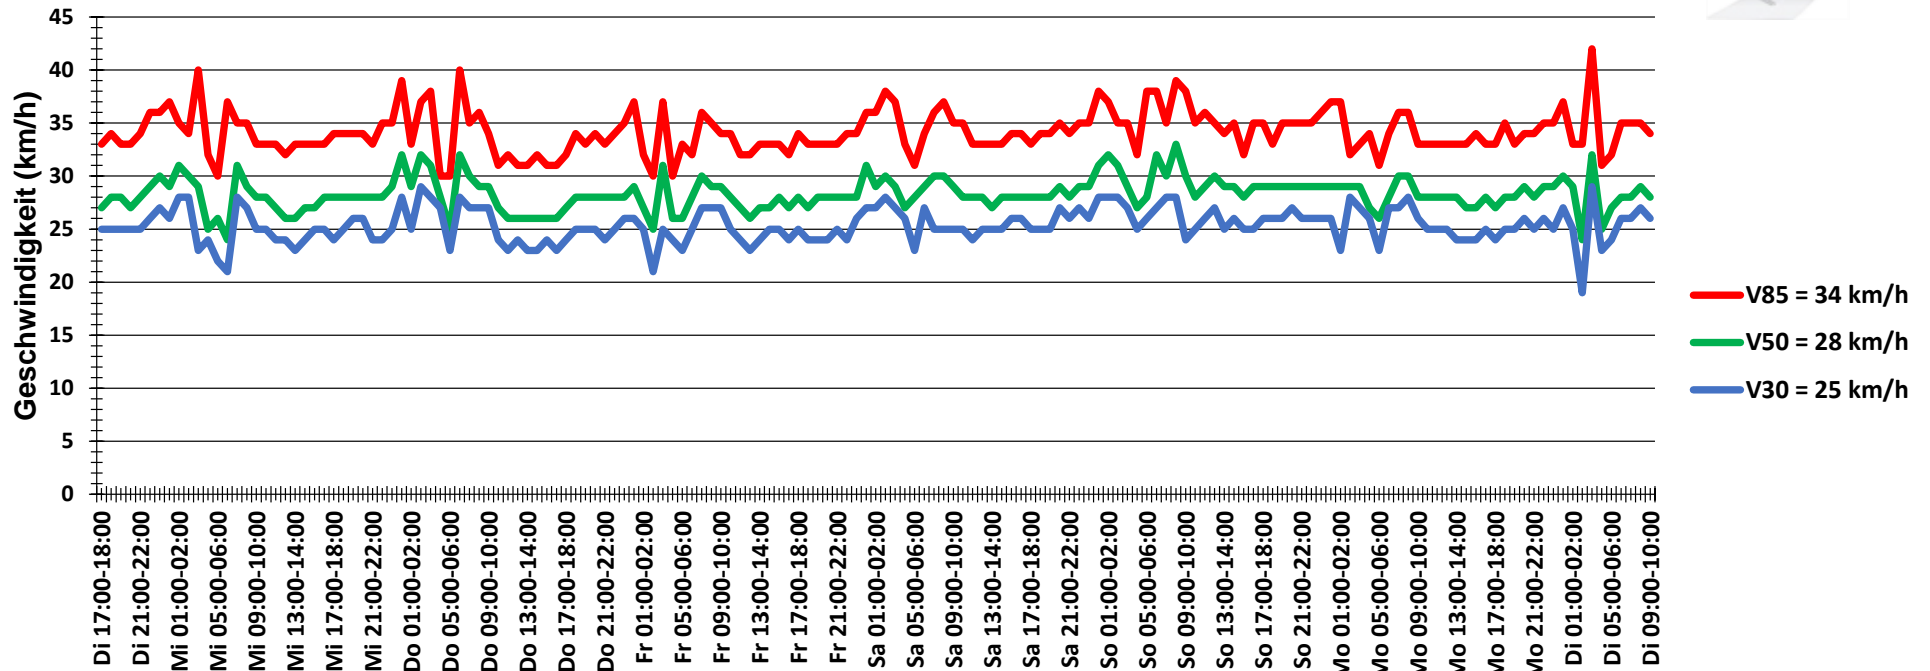

## Verlauf Anzahl der Fahrzeuge

<b>Auswertezeit</b> Dienstag, 16. März 2021,17:00 - Dienstag, 23. März 2021,10:00	
<b>Tempolimit</b> 30 km/h	<b>Werte</b> <b>Fahrzeuge</b> <b>Vd[km/h]</b> <b>Vmax[km/h]</b> <b>V85 [km/h]</b>
<b>Geschwindigkeitsübertretung</b> 31,14 %	106173    12201    28    91    34
<b>DTV</b> 1819	
<b>DJV</b> 663935	
<b>Fahrtrichtung</b> Beide Richtungen	
<b>Bearbeiter:</b> Verkehrswacht Wesermarsch	
<b>Kommentar:</b> innerorts - 30er-Zone	
<b>Messort:</b> Ovelgönne, Breite Str. (K 205)	
<b>Ankommende Fahrzeuge Richtung:</b> Osten	
<b>Abfahrende Fahrzeuge Richtung:</b> Westen	

## Verlauf Mittlere und Maximale Geschwindigkeit

<b>Auswertezeit</b>	Dienstag, 16. März 2021,17:00 - Dienstag, 23. März 2021,10:00					
<b>Tempolimit</b>	30 km/h	<b>Werte</b>	<b>Fahrzeuge</b>	<b>Vd[km/h]</b>	<b>Vmax[km/h]</b>	<b>V85 [km/h]</b>
<b>Geschwindigkeitsübertretung</b>	31,14 %	106173	12201	28	91	34
<b>DTV</b>	1819					
<b>DJV</b>	663935					
<b>Fahrtrichtung</b>	Beide Richtungen					
<b>Bearbeiter:</b>	Verkehrswacht Wesermarsch					
<b>Kommentar:</b>	innerorts - 30er-Zone					
<b>Messort:</b>	Ovelgönne, Breite Str. (K 205)					
<b>Ankommende Fahrzeuge Richtung:</b>	Osten					
<b>Abfahrende Fahrzeuge Richtung:</b>	Westen					

## Verlauf V85, V50, V30

<b>Auswertezeit</b>	Dienstag, 16. März 2021,17:00 - Dienstag, 23. März 2021,10:00					
<b>Tempolimit</b>	30 km/h	<b>Werte</b>	<b>Fahrzeuge</b>	<b>Vd[km/h]</b>	<b>Vmax[km/h]</b>	<b>V85 [km/h]</b>
<b>Geschwindigkeitsübertretung</b>	31,14 %	106173	12201	28	91	34
<b>DTV</b>	1819					
<b>DJV</b>	663935					
<b>Fahrtrichtung</b>	Beide Richtungen					
<b>Bearbeiter:</b>	Verkehrswacht Wesermarsch					
<b>Kommentar:</b>	innerorts - 30er-Zone					
<b>Messort:</b>	Ovelgönne, Breite Str. (K 205)					
<b>Ankommende Fahrzeuge Richtung:</b>	Osten					
<b>Abfahrende Fahrzeuge Richtung:</b>	Westen					