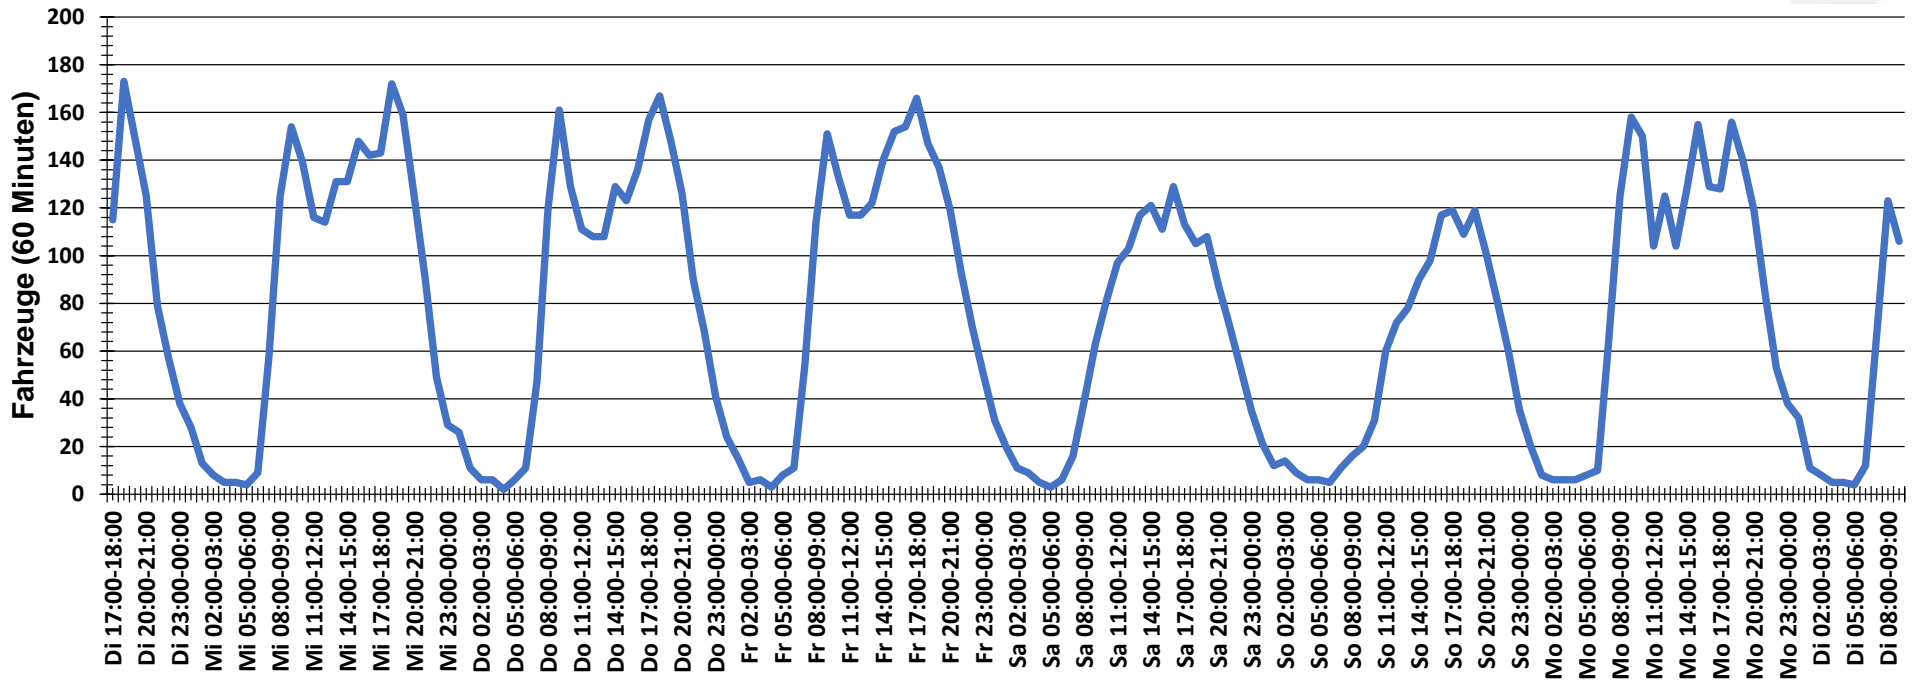

## Verlauf Anzahl der Fahrzeuge

<b>Auswertezeit</b> Dienstag, 16. März 2021,17:00 - Dienstag, 23. März 2021,10:00	
<b>Tempolimit</b> 30 km/h	<b>Werte</b> <b>Fahrzeuge</b> <b>Vd[km/h]</b> <b>Vmax[km/h]</b> <b>V85 [km/h]</b>
<b>Geschwindigkeitsübertretung</b> 31,14 %	106173    12201    28    91    34
<b>DTV</b> 1819	
<b>DJV</b> 663935	
<b>Fahrtrichtung</b> Beide Richtungen	
<b>Bearbeiter:</b> Verkehrswacht Wesermarsch	
<b>Kommentar:</b> innerorts - 30er-Zone	
<b>Messort:</b> Ovelgönne, Breite Str. (K 205)	
<b>Ankommende Fahrzeuge Richtung:</b> Osten	
<b>Abfahrende Fahrzeuge Richtung:</b> Westen	

## Verlauf Mittlere und Maximale Geschwindigkeit

<b>Auswertezeit</b>	Dienstag, 16. März 2021,17:00 - Dienstag, 23. März 2021,10:00					
<b>Tempolimit</b>	30 km/h	<b>Werte</b>	<b>Fahrzeuge</b>	<b>Vd[km/h]</b>	<b>Vmax[km/h]</b>	<b>V85 [km/h]</b>
<b>Geschwindigkeitsübertretung</b>	31,14 %	106173	12201	28	91	34
<b>DTV</b>	1819					
<b>DJV</b>	663935					
<b>Fahrtrichtung</b>	Beide Richtungen					
<b>Bearbeiter:</b>	Verkehrswacht Wesermarsch					
<b>Kommentar:</b>	innerorts - 30er-Zone					
<b>Messort:</b>	Ovelgönne, Breite Str. (K 205)					
<b>Ankommende Fahrzeuge Richtung:</b>	Osten					
<b>Abfahrende Fahrzeuge Richtung:</b>	Westen					

## Verlauf V85, V50, V30

<b>Auswertezeit</b>	Dienstag, 16. März 2021,17:00 - Dienstag, 23. März 2021,10:00					
<b>Tempolimit</b>	30 km/h	<b>Werte</b>	<b>Fahrzeuge</b>	<b>Vd[km/h]</b>	<b>Vmax[km/h]</b>	<b>V85 [km/h]</b>
<b>Geschwindigkeitsübertretung</b>	31,14 %	106173	12201	28	91	34
<b>DTV</b>	1819					
<b>DJV</b>	663935					
<b>Fahrtrichtung</b>	Beide Richtungen					
<b>Bearbeiter:</b>	Verkehrswacht Wesermarsch					
<b>Kommentar:</b>	innerorts - 30er-Zone					
<b>Messort:</b>	Ovelgönne, Breite Str. (K 205)					
<b>Ankommende Fahrzeuge Richtung:</b>	Osten					
<b>Abfahrende Fahrzeuge Richtung:</b>	Westen					