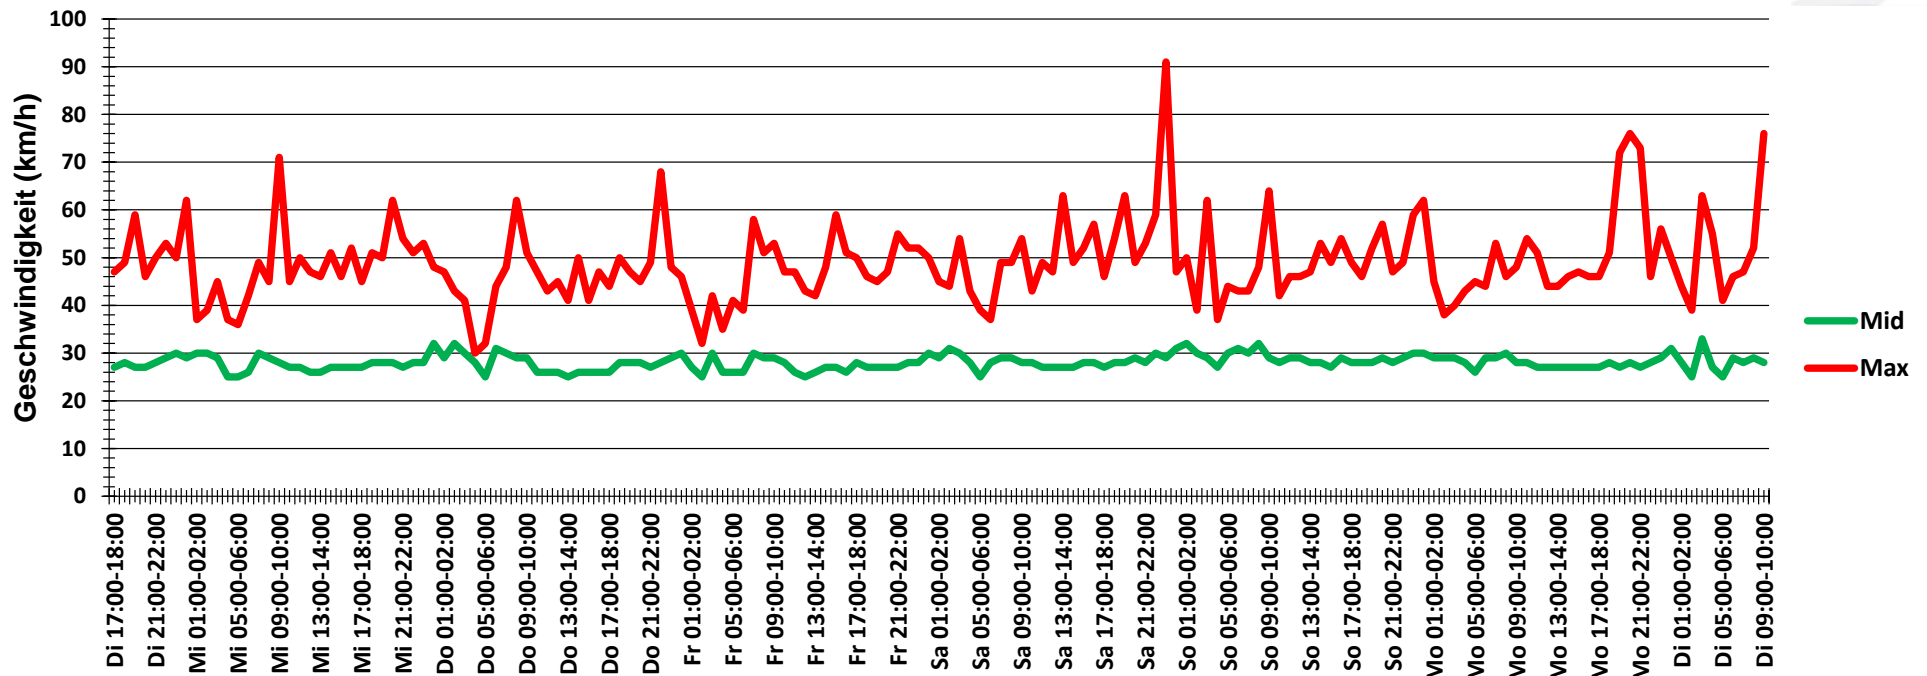

## Verlauf Anzahl der Fahrzeuge

<b>Auswertezeit</b> Dienstag, 16. März 2021,17:00 - Dienstag, 23. März 2021,10:00	
<b>Tempolimit</b> 30 km/h	<b>Werte</b> <b>Fahrzeuge</b> <b>Vd[km/h]</b> <b>Vmax[km/h]</b> <b>V85 [km/h]</b>
<b>Geschwindigkeitsübertretung</b> 31,14 %	106173    12201    28    91    34
<b>DTV</b> 1819	
<b>DJV</b> 663935	
<b>Fahrtrichtung</b> Beide Richtungen	
<b>Bearbeiter:</b> Verkehrswacht Wesermarsch	
<b>Kommentar:</b> innerorts - 30er-Zone	
<b>Messort:</b> Ovelgönne, Breite Str. (K 205)	
<b>Ankommende Fahrzeuge Richtung:</b> Osten	
<b>Abfahrende Fahrzeuge Richtung:</b> Westen	

## Verlauf Mittlere und Maximale Geschwindigkeit

<b>Auswertezeit</b>	Dienstag, 16. März 2021,17:00 - Dienstag, 23. März 2021,10:00					
<b>Tempolimit</b>	30 km/h	<b>Werte</b>	<b>Fahrzeuge</b>	<b>Vd[km/h]</b>	<b>Vmax[km/h]</b>	<b>V85 [km/h]</b>
<b>Geschwindigkeitsübertretung</b>	31,14 %	106173	12201	28	91	34
<b>DTV</b>	1819					
<b>DJV</b>	663935					
<b>Fahrtrichtung</b>	Beide Richtungen					
<b>Bearbeiter:</b>	Verkehrswacht Wesermarsch					
<b>Kommentar:</b>	innerorts - 30er-Zone					
<b>Messort:</b>	Ovelgönne, Breite Str. (K 205)					
<b>Ankommende Fahrzeuge Richtung:</b>	Osten					
<b>Abfahrende Fahrzeuge Richtung:</b>	Westen					

## Verlauf V85, V50, V30

<b>Auswertezeit</b>	Dienstag, 16. März 2021,17:00 - Dienstag, 23. März 2021,10:00					
<b>Tempolimit</b>	30 km/h	<b>Werte</b>	<b>Fahrzeuge</b>	<b>Vd[km/h]</b>	<b>Vmax[km/h]</b>	<b>V85 [km/h]</b>
<b>Geschwindigkeitsübertretung</b>	31,14 %	106173	12201	28	91	34
<b>DTV</b>	1819					
<b>DJV</b>	663935					
<b>Fahrtrichtung</b>	Beide Richtungen					
<b>Bearbeiter:</b>	Verkehrswacht Wesermarsch					
<b>Kommentar:</b>	innerorts - 30er-Zone					
<b>Messort:</b>	Ovelgönne, Breite Str. (K 205)					
<b>Ankommende Fahrzeuge Richtung:</b>	Osten					
<b>Abfahrende Fahrzeuge Richtung:</b>	Westen					