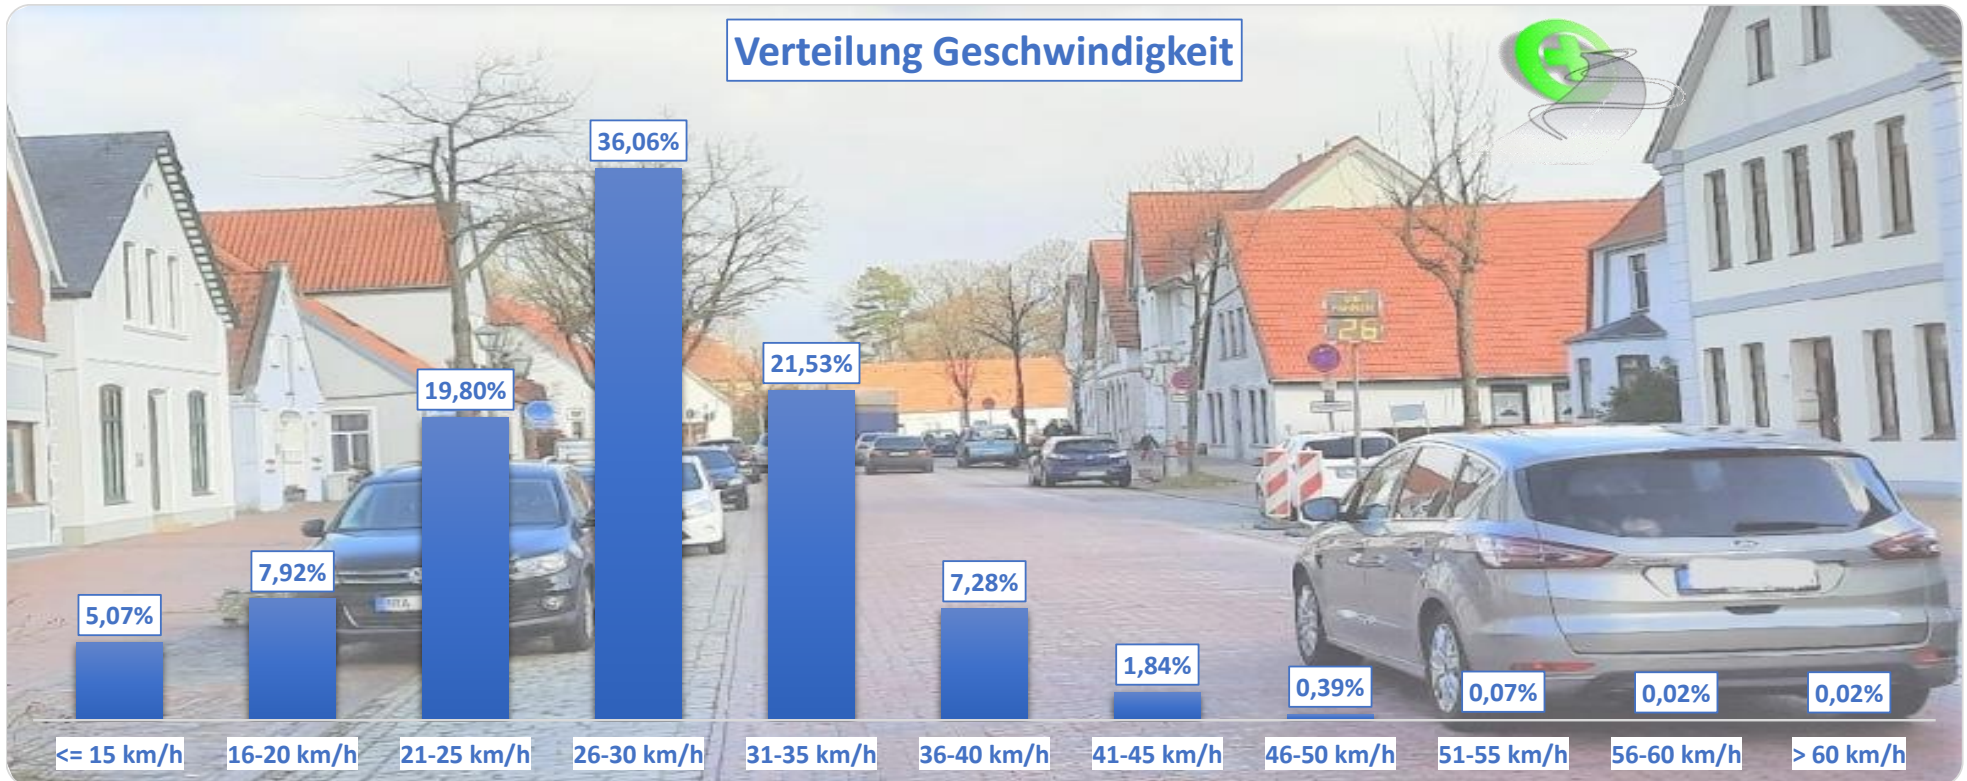

## Verteilung Geschwindigkeit

<b>Auswertezeit</b>	Dienstag, 16. März 2021,17:00 - Dienstag, 23. März 2021,10:00					
<b>Tempolimit</b>	30 km/h	<b>Werte</b>	<b>Fahrzeuge</b>	<b>Vd[km/h]</b>	<b>Vmax[km/h]</b>	<b>V85 [km/h]</b>
<b>Geschwindigkeitsübertretung</b>	31,14 %	106173	12201	28	91	34
<b>DTV</b>	1819					
<b>DJV</b>	663935					
<b>Fahrtrichtung</b>	Beide Richtungen					
<b>Bearbeiter:</b>	Verkehrswacht Wesermarsch					
<b>Kommentar:</b>	innerorts - 30er-Zone					
<b>Messort:</b>	Ovelgönne, Breite Str. (K 205)					
<b>Ankommende Fahrzeuge Richtung:</b>	Osten					
<b>Abfahrende Fahrzeuge Richtung:</b>	Westen					

## Verlauf Anzahl der Fahrzeuge

<b>Auswertezeit</b> Dienstag, 16. März 2021,17:00 - Dienstag, 23. März 2021,10:00	
<b>Tempolimit</b> 30 km/h	<b>Werte</b> <b>Fahrzeuge</b> <b>Vd[km/h]</b> <b>Vmax[km/h]</b> <b>V85 [km/h]</b>
<b>Geschwindigkeitsübertretung</b> 31,14 %	106173    12201    28    91    34
<b>DTV</b> 1819	
<b>DJV</b> 663935	
<b>Fahrtrichtung</b> Beide Richtungen	
<b>Bearbeiter:</b> Verkehrswacht Wesermarsch	
<b>Kommentar:</b> innerorts - 30er-Zone	
<b>Messort:</b> Ovelgönne, Breite Str. (K 205)	
<b>Ankommende Fahrzeuge Richtung:</b> Osten	
<b>Abfahrende Fahrzeuge Richtung:</b> Westen	

## Verlauf Mittlere und Maximale Geschwindigkeit

<b>Auswertezeit</b>	Dienstag, 16. März 2021,17:00 - Dienstag, 23. März 2021,10:00					
<b>Tempolimit</b>	30 km/h	<b>Werte</b>	<b>Fahrzeuge</b>	<b>Vd[km/h]</b>	<b>Vmax[km/h]</b>	<b>V85 [km/h]</b>
<b>Geschwindigkeitsübertretung</b>	31,14 %	106173	12201	28	91	34
<b>DTV</b>	1819					
<b>DJV</b>	663935					
<b>Fahrtrichtung</b>	Beide Richtungen					
<b>Bearbeiter:</b>	Verkehrswacht Wesermarsch					
<b>Kommentar:</b>	innerorts - 30er-Zone					
<b>Messort:</b>	Ovelgönne, Breite Str. (K 205)					
<b>Ankommende Fahrzeuge Richtung:</b>	Osten					
<b>Abfahrende Fahrzeuge Richtung:</b>	Westen					