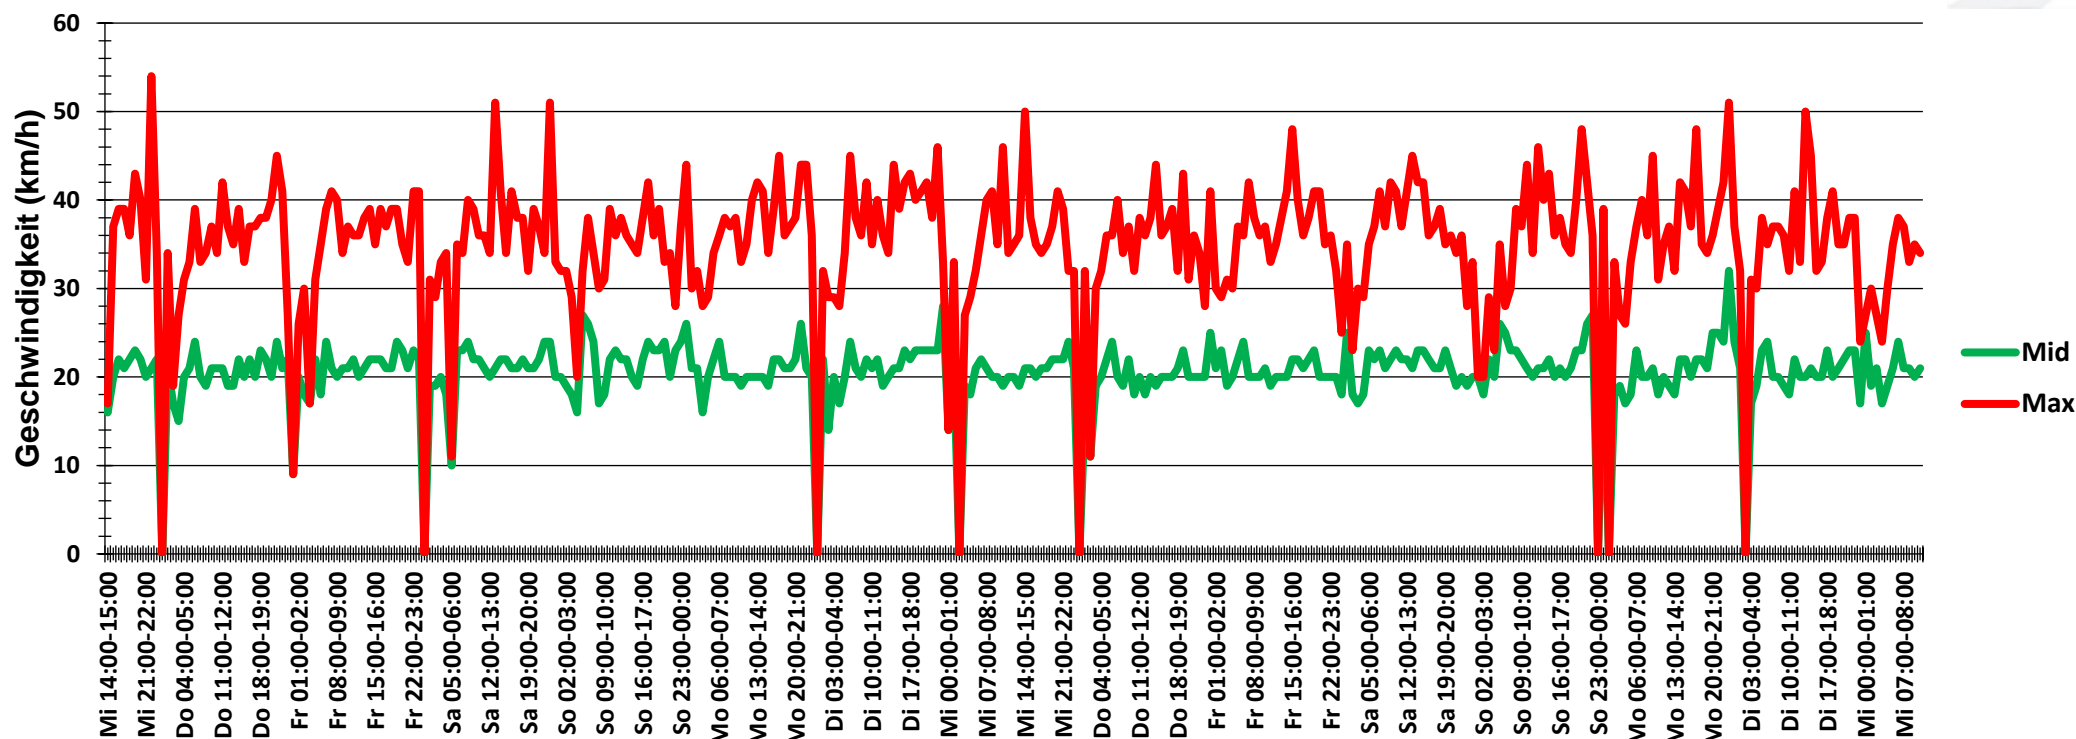

<b>Auswertezeit</b>	Mittwoch, 7. Juli 2021,14:00 - Mittwoch, 21. Juli 2021,11:00					
<b>Tempolimit</b>	30 km/h	<b>Werte</b>	<b>Fahrzeuge</b>	<b>Vd[km/h]</b>	<b>Vmax[km/h]</b>	<b>V85 [km/h]</b>
<b>Geschwindigkeitsübertretung</b>	6,50 %	60285	5255	21	54	28
<b>DTV</b>	379					
<b>DJV</b>	138335					
<b>Fahrtrichtung</b>	Beide Richtungen					
<b>Bearbeiter:</b>	Verkehrswacht Wesermarsch					
<b>Kommentar:</b>	innerorts - 30er-Zone					
<b>Messort:</b>	Jaderberg, Kastanienallee					
<b>Ankommende Fahrzeuge Richtung:</b>	Osten					
<b>Abfahrende Fahrzeuge Richtung:</b>	Westen					

## Verlauf Anzahl der Fahrzeuge

<b>Auswertezeit</b> Mittwoch, 7. Juli 2021,14:00 - Mittwoch, 21. Juli 2021,11:00						
<b>Tempolimit</b>	30 km/h	<b>Werte</b>	<b>Fahrzeuge</b>	<b>Vd[km/h]</b>	<b>Vmax[km/h]</b>	<b>V85 [km/h]</b>
<b>Geschwindigkeitsübertretung</b>	6,50 %	60285	5255	21	54	28
<b>DTV</b>	379					
<b>DJV</b>	138335					
<b>Fahrtrichtung</b>	Beide Richtungen					
<b>Bearbeiter:</b>	Verkehrswacht Wesermarsch					
<b>Kommentar:</b>	innerorts - 30er-Zone					
<b>Messort:</b>	Jaderberg, Kastanienallee					
<b>Ankommende Fahrzeuge Richtung:</b>	Osten					
<b>Abfahrende Fahrzeuge Richtung:</b>	Westen					

## Verlauf Mittlere und Maximale Geschwindigkeit

<b>Auswertezeit</b>	Mittwoch, 7. Juli 2021,14:00 - Mittwoch, 21. Juli 2021,11:00					
<b>Tempolimit</b>	30 km/h	<b>Werte</b>	<b>Fahrzeuge</b>	<b>Vd[km/h]</b>	<b>Vmax[km/h]</b>	<b>V85 [km/h]</b>
<b>Geschwindigkeitsübertretung</b>	6,50 %	60285	5255	21	54	28
<b>DTV</b>	379					
<b>DJV</b>	138335					
<b>Fahrtrichtung</b>	Beide Richtungen					
<b>Bearbeiter:</b>	Verkehrswacht Wesermarsch					
<b>Kommentar:</b>	innerorts - 30er-Zone					
<b>Messort:</b>	Jaderberg, Kastanienallee					
<b>Ankommende Fahrzeuge Richtung:</b>	Osten					
<b>Abfahrende Fahrzeuge Richtung:</b>	Westen					