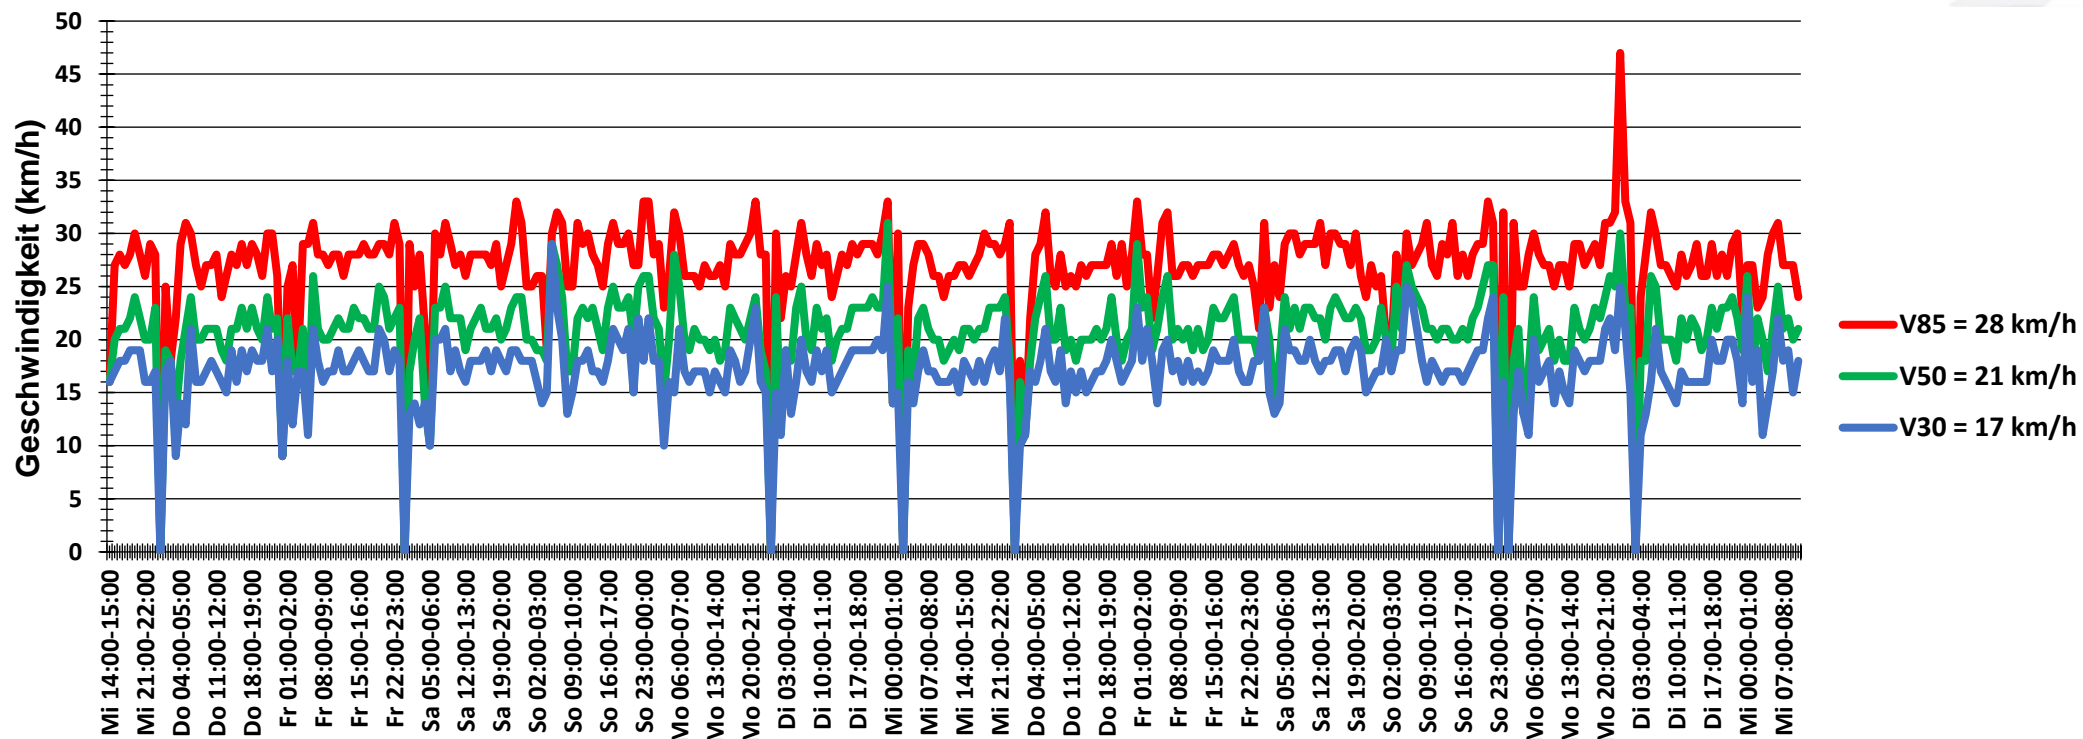

## Verlauf Anzahl der Fahrzeuge

<b>Auswertezeit</b> Mittwoch, 7. Juli 2021,14:00 - Mittwoch, 21. Juli 2021,11:00						
<b>Tempolimit</b>	30 km/h	<b>Werte</b>	<b>Fahrzeuge</b>	<b>Vd[km/h]</b>	<b>Vmax[km/h]</b>	<b>V85 [km/h]</b>
<b>Geschwindigkeitsübertretung</b>	6,50 %	60285	5255	21	54	28
<b>DTV</b>	379					
<b>DJV</b>	138335					
<b>Fahrtrichtung</b>	Beide Richtungen					
<b>Bearbeiter:</b>	Verkehrswacht Wesermarsch					
<b>Kommentar:</b>	innerorts - 30er-Zone					
<b>Messort:</b>	Jaderberg, Kastanienallee					
<b>Ankommende Fahrzeuge Richtung:</b>	Osten					
<b>Abfahrende Fahrzeuge Richtung:</b>	Westen					

## Verlauf Mittlere und Maximale Geschwindigkeit

<b>Auswertezeit</b>	Mittwoch, 7. Juli 2021,14:00 - Mittwoch, 21. Juli 2021,11:00					
<b>Tempolimit</b>	30 km/h	<b>Werte</b>	<b>Fahrzeuge</b>	<b>Vd[km/h]</b>	<b>Vmax[km/h]</b>	<b>V85 [km/h]</b>
<b>Geschwindigkeitsübertretung</b>	6,50 %	60285	5255	21	54	28
<b>DTV</b>	379					
<b>DJV</b>	138335					
<b>Fahrtrichtung</b>	Beide Richtungen					
<b>Bearbeiter:</b>	Verkehrswacht Wesermarsch					
<b>Kommentar:</b>	innerorts - 30er-Zone					
<b>Messort:</b>	Jaderberg, Kastanienallee					
<b>Ankommende Fahrzeuge Richtung:</b>	Osten					
<b>Abfahrende Fahrzeuge Richtung:</b>	Westen					

## Verlauf V85, V50, V30

<b>Auswertezeit</b> Mittwoch, 7. Juli 2021,14:00 - Mittwoch, 21. Juli 2021,11:00						
<b>Tempolimit</b>	30 km/h	<b>Werte</b>	<b>Fahrzeuge</b>	<b>Vd[km/h]</b>	<b>Vmax[km/h]</b>	<b>V85 [km/h]</b>
<b>Geschwindigkeitsübertretung</b>	6,50 %	60285	5255	21	54	28
<b>DTV</b>	379					
<b>DJV</b>	138335					
<b>Fahrtrichtung</b>	Beide Richtungen					
<b>Bearbeiter:</b>	Verkehrswacht Wesermarsch					
<b>Kommentar:</b>	innerorts - 30er-Zone					
<b>Messort:</b>	Jaderberg, Kastanienallee					
<b>Ankommende Fahrzeuge Richtung:</b>	Osten					
<b>Abfahrende Fahrzeuge Richtung:</b>	Westen					