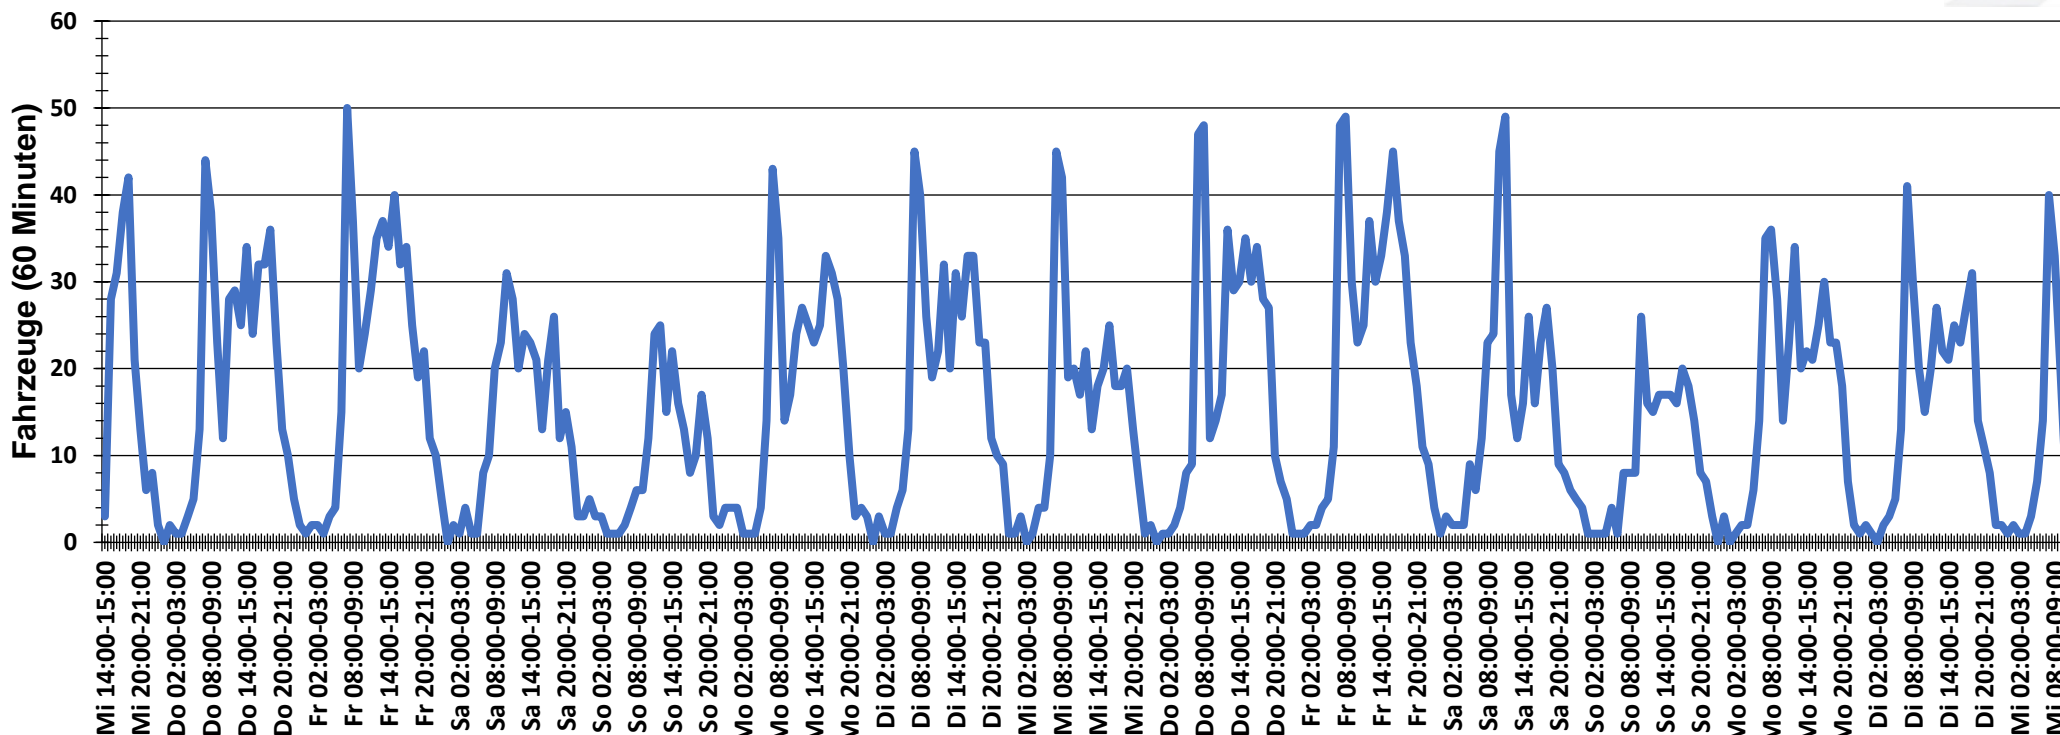

## Verlauf Anzahl der Fahrzeuge

<b>Auswertezeit</b> Mittwoch, 7. Juli 2021,14:00 - Mittwoch, 21. Juli 2021,11:00						
<b>Tempolimit</b>	30 km/h	<b>Werte</b>	<b>Fahrzeuge</b>	<b>Vd[km/h]</b>	<b>Vmax[km/h]</b>	<b>V85 [km/h]</b>
<b>Geschwindigkeitsübertretung</b>	6,50 %	60285	5255	21	54	28
<b>DTV</b>	379					
<b>DJV</b>	138335					
<b>Fahrtrichtung</b>	Beide Richtungen					
<b>Bearbeiter:</b>	Verkehrswacht Wesermarsch					
<b>Kommentar:</b>	innerorts - 30er-Zone					
<b>Messort:</b>	Jaderberg, Kastanienallee					
<b>Ankommende Fahrzeuge Richtung:</b>	Osten					
<b>Abfahrende Fahrzeuge Richtung:</b>	Westen					

## Verlauf Mittlere und Maximale Geschwindigkeit

<b>Auswertezeit</b>	Mittwoch, 7. Juli 2021,14:00 - Mittwoch, 21. Juli 2021,11:00					
<b>Tempolimit</b>	30 km/h	<b>Werte</b>	<b>Fahrzeuge</b>	<b>Vd[km/h]</b>	<b>Vmax[km/h]</b>	<b>V85 [km/h]</b>
<b>Geschwindigkeitsübertretung</b>	6,50 %	60285	5255	21	54	28
<b>DTV</b>	379					
<b>DJV</b>	138335					
<b>Fahrtrichtung</b>	Beide Richtungen					
<b>Bearbeiter:</b>	Verkehrswacht Wesermarsch					
<b>Kommentar:</b>	innerorts - 30er-Zone					
<b>Messort:</b>	Jaderberg, Kastanienallee					
<b>Ankommende Fahrzeuge Richtung:</b>	Osten					
<b>Abfahrende Fahrzeuge Richtung:</b>	Westen					

## Verlauf V85, V50, V30

<b>Auswertezeit</b> Mittwoch, 7. Juli 2021,14:00 - Mittwoch, 21. Juli 2021,11:00						
<b>Tempolimit</b>	30 km/h	<b>Werte</b>	<b>Fahrzeuge</b>	<b>Vd[km/h]</b>	<b>Vmax[km/h]</b>	<b>V85 [km/h]</b>
<b>Geschwindigkeitsübertretung</b>	6,50 %	60285	5255	21	54	28
<b>DTV</b>	379					
<b>DJV</b>	138335					
<b>Fahrtrichtung</b>	Beide Richtungen					
<b>Bearbeiter:</b>	Verkehrswacht Wesermarsch					
<b>Kommentar:</b>	innerorts - 30er-Zone					
<b>Messort:</b>	Jaderberg, Kastanienallee					
<b>Ankommende Fahrzeuge Richtung:</b>	Osten					
<b>Abfahrende Fahrzeuge Richtung:</b>	Westen					