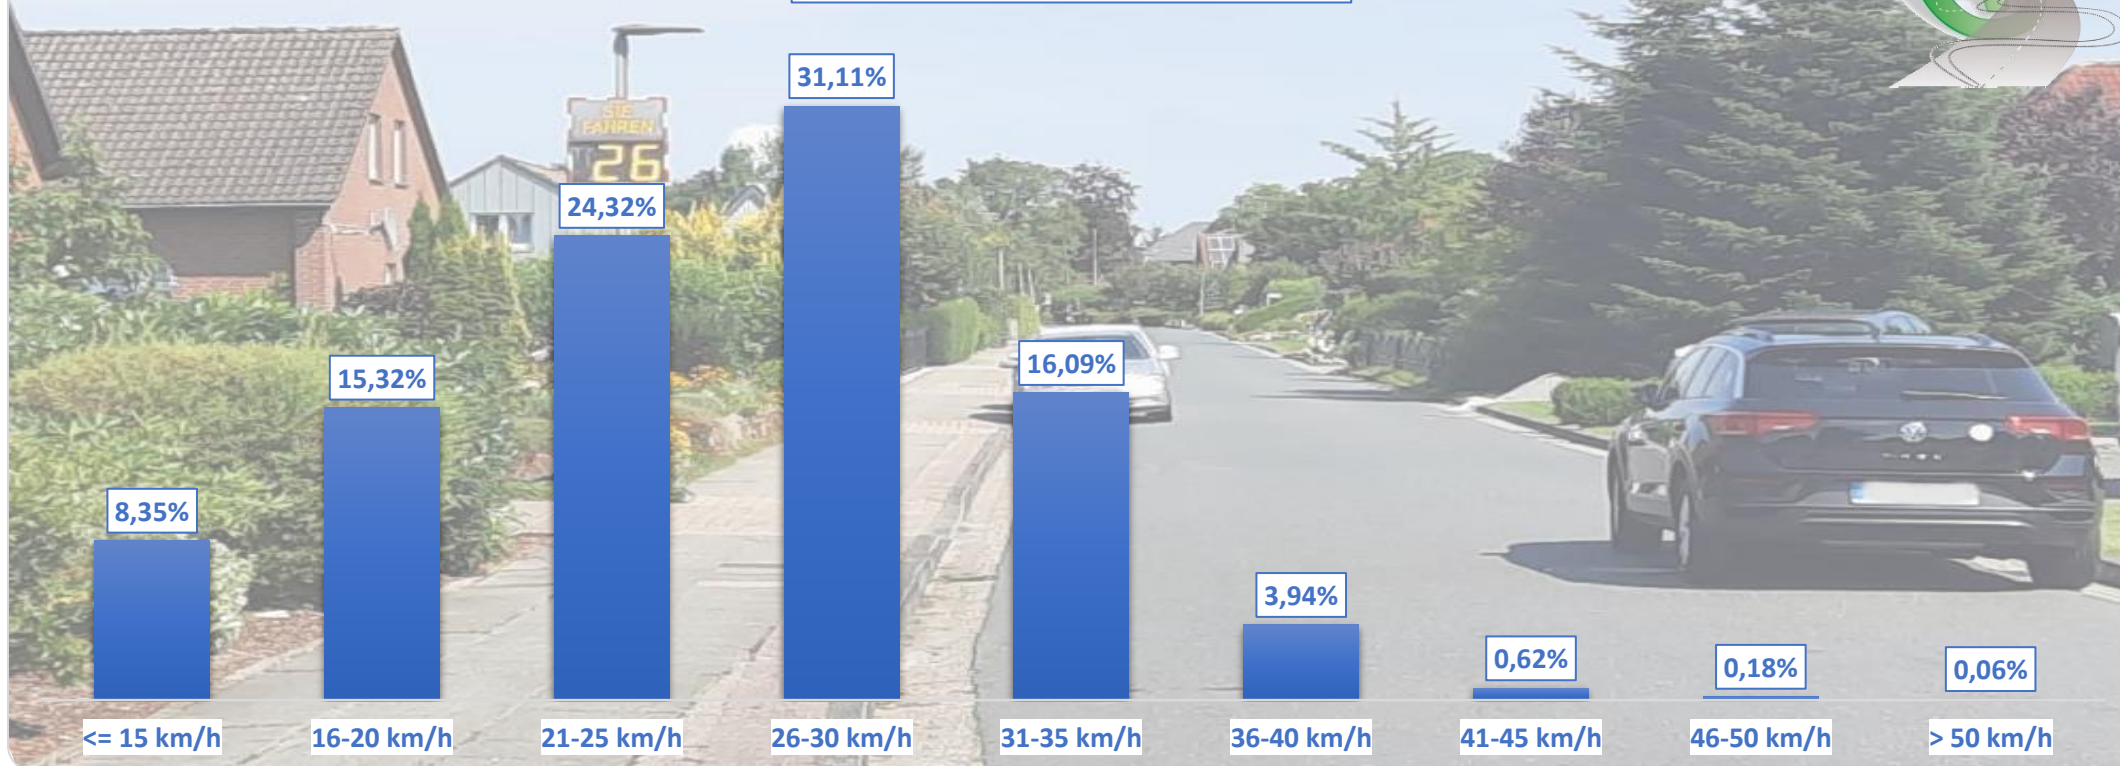

## Verteilung Geschwindigkeit

<b>Auswertezeit</b>	Mittwoch, 4. August 2021,14:00 - Donnerstag, 12. August 2021,19:00					
<b>Tempolimit</b>	30 km/h	<b>Werte</b>	<b>Fahrzeuge</b>	<b>Vd[km/h]</b>	<b>Vmax[km/h]</b>	<b>V85 [km/h]</b>
<b>Geschwindigkeitsübertretung</b>	20,89 %	28343	2996	25	75	32
<b>DTV</b>	365					
<b>DJV</b>	133225					
<b>Fahrtrichtung</b>	Beide Richtungen					
<b>Bearbeiter:</b>	Verkehrswacht Wesermarsch					
<b>Kommentar:</b>	innerorts - 30er-Zone					
<b>Messort:</b>	Brake-Golzwarden, Buschweg					
<b>Ankommende Fahrzeuge Richtung:</b>	Osten					
<b>Abfahrende Fahrzeuge Richtung:</b>	Westen					

## Verlauf Anzahl der Fahrzeuge

<b>Auswertezeit</b>	Mittwoch, 4. August 2021,14:00 - Donnerstag, 12. August 2021,19:00					
<b>Tempolimit</b>	30 km/h	<b>Werte</b>	<b>Fahrzeuge</b>	<b>Vd[km/h]</b>	<b>Vmax[km/h]</b>	<b>V85 [km/h]</b>
<b>Geschwindigkeitsübertretung</b>	20,89 %	28343	2996	25	75	32
<b>DTV</b>	365					
<b>DJV</b>	133225					
<b>Fahrtrichtung</b>	Beide Richtungen					
<b>Bearbeiter:</b>	Verkehrswacht Wesermarsch					
<b>Kommentar:</b>	innerorts - 30er-Zone					
<b>Messort:</b>	Brake-Golzwarden, Buschweg					
<b>Ankommende Fahrzeuge Richtung:</b>	Osten					
<b>Abfahrende Fahrzeuge Richtung:</b>	Westen					

## Verlauf V85, V50, V30

<b>Auswertezeit</b>	Mittwoch, 4. August 2021,14:00 - Donnerstag, 12. August 2021,19:00					
<b>Tempolimit</b>	30 km/h	<b>Werte</b>	<b>Fahrzeuge</b>	<b>Vd[km/h]</b>	<b>Vmax[km/h]</b>	<b>V85 [km/h]</b>
<b>Geschwindigkeitsübertretung</b>	20,89 %	28343	2996	25	75	32
<b>DTV</b>	365					
<b>DJV</b>	133225					
<b>Fahrtrichtung</b>	Beide Richtungen					
<b>Bearbeiter:</b>	Verkehrswacht Wesermarsch					
<b>Kommentar:</b>	innerorts - 30er-Zone					
<b>Messort:</b>	Brake-Golzwarden, Buschweg					
<b>Ankommende Fahrzeuge Richtung:</b>	Osten					
<b>Abfahrende Fahrzeuge Richtung:</b>	Westen					