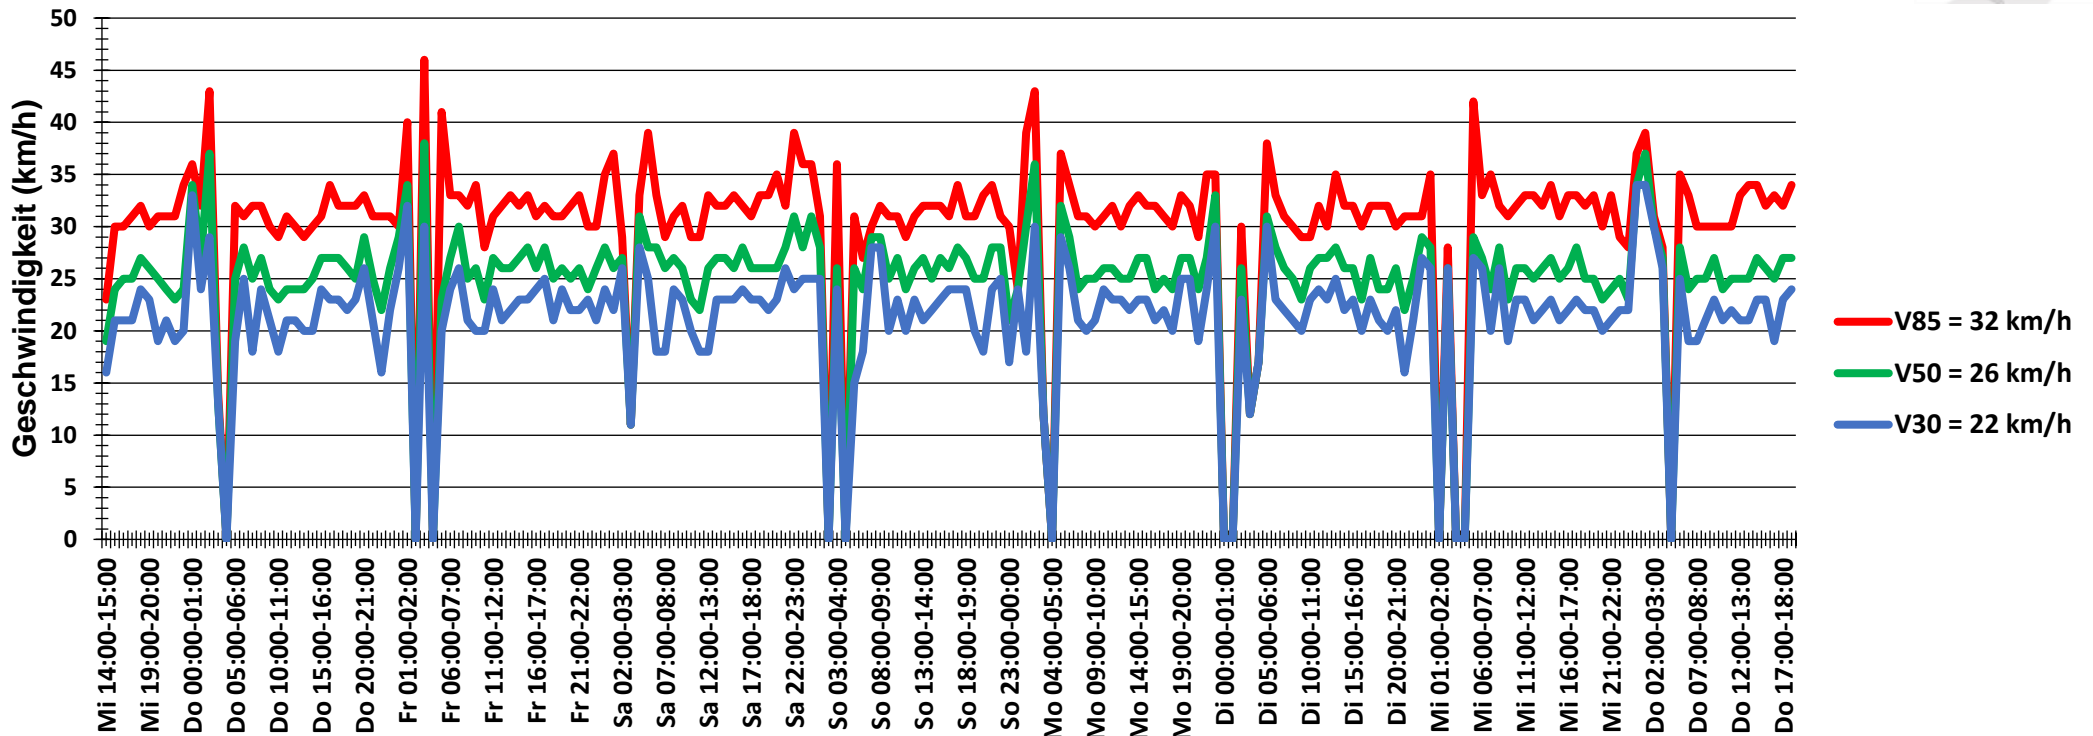

## Verlauf Anzahl der Fahrzeuge

<b>Auswertezeit</b>	Mittwoch, 4. August 2021,14:00 - Donnerstag, 12. August 2021,19:00					
<b>Tempolimit</b>	30 km/h	<b>Werte</b>	<b>Fahrzeuge</b>	<b>Vd[km/h]</b>	<b>Vmax[km/h]</b>	<b>V85 [km/h]</b>
<b>Geschwindigkeitsübertretung</b>	20,89 %	28343	2996	25	75	32
<b>DTV</b>	365					
<b>DJV</b>	133225					
<b>Fahrtrichtung</b>	Beide Richtungen					
<b>Bearbeiter:</b>	Verkehrswacht Wesermarsch					
<b>Kommentar:</b>	innerorts - 30er-Zone					
<b>Messort:</b>	Brake-Golzwarden, Buschweg					
<b>Ankommende Fahrzeuge Richtung:</b>	Osten					
<b>Abfahrende Fahrzeuge Richtung:</b>	Westen					

## Verlauf Mittlere und Maximale Geschwindigkeit

<b>Auswertezeit</b>	Mittwoch, 4. August 2021,14:00 - Donnerstag, 12. August 2021,19:00					
<b>Tempolimit</b>	30 km/h	<b>Werte</b>	<b>Fahrzeuge</b>	<b>Vd[km/h]</b>	<b>Vmax[km/h]</b>	<b>V85 [km/h]</b>
<b>Geschwindigkeitsübertretung</b>	20,89 %	28343	2996	25	75	32
<b>DTV</b>	365					
<b>DJV</b>	133225					
<b>Fahrtrichtung</b>	Beide Richtungen					
<b>Bearbeiter:</b>	Verkehrswacht Wesermarsch					
<b>Kommentar:</b>	innerorts - 30er-Zone					
<b>Messort:</b>	Brake-Golzwarden, Buschweg					
<b>Ankommende Fahrzeuge Richtung:</b>	Osten					
<b>Abfahrende Fahrzeuge Richtung:</b>	Westen					

## Verlauf V85, V50, V30

<b>Auswertezeit</b>	Mittwoch, 4. August 2021,14:00 - Donnerstag, 12. August 2021,19:00					
<b>Tempolimit</b>	30 km/h	<b>Werte</b>	<b>Fahrzeuge</b>	<b>Vd[km/h]</b>	<b>Vmax[km/h]</b>	<b>V85 [km/h]</b>
<b>Geschwindigkeitsübertretung</b>	20,89 %	28343	2996	25	75	32
<b>DTV</b>	365					
<b>DJV</b>	133225					
<b>Fahrtrichtung</b>	Beide Richtungen					
<b>Bearbeiter:</b>	Verkehrswacht Wesermarsch					
<b>Kommentar:</b>	innerorts - 30er-Zone					
<b>Messort:</b>	Brake-Golzwarden, Buschweg					
<b>Ankommende Fahrzeuge Richtung:</b>	Osten					
<b>Abfahrende Fahrzeuge Richtung:</b>	Westen					