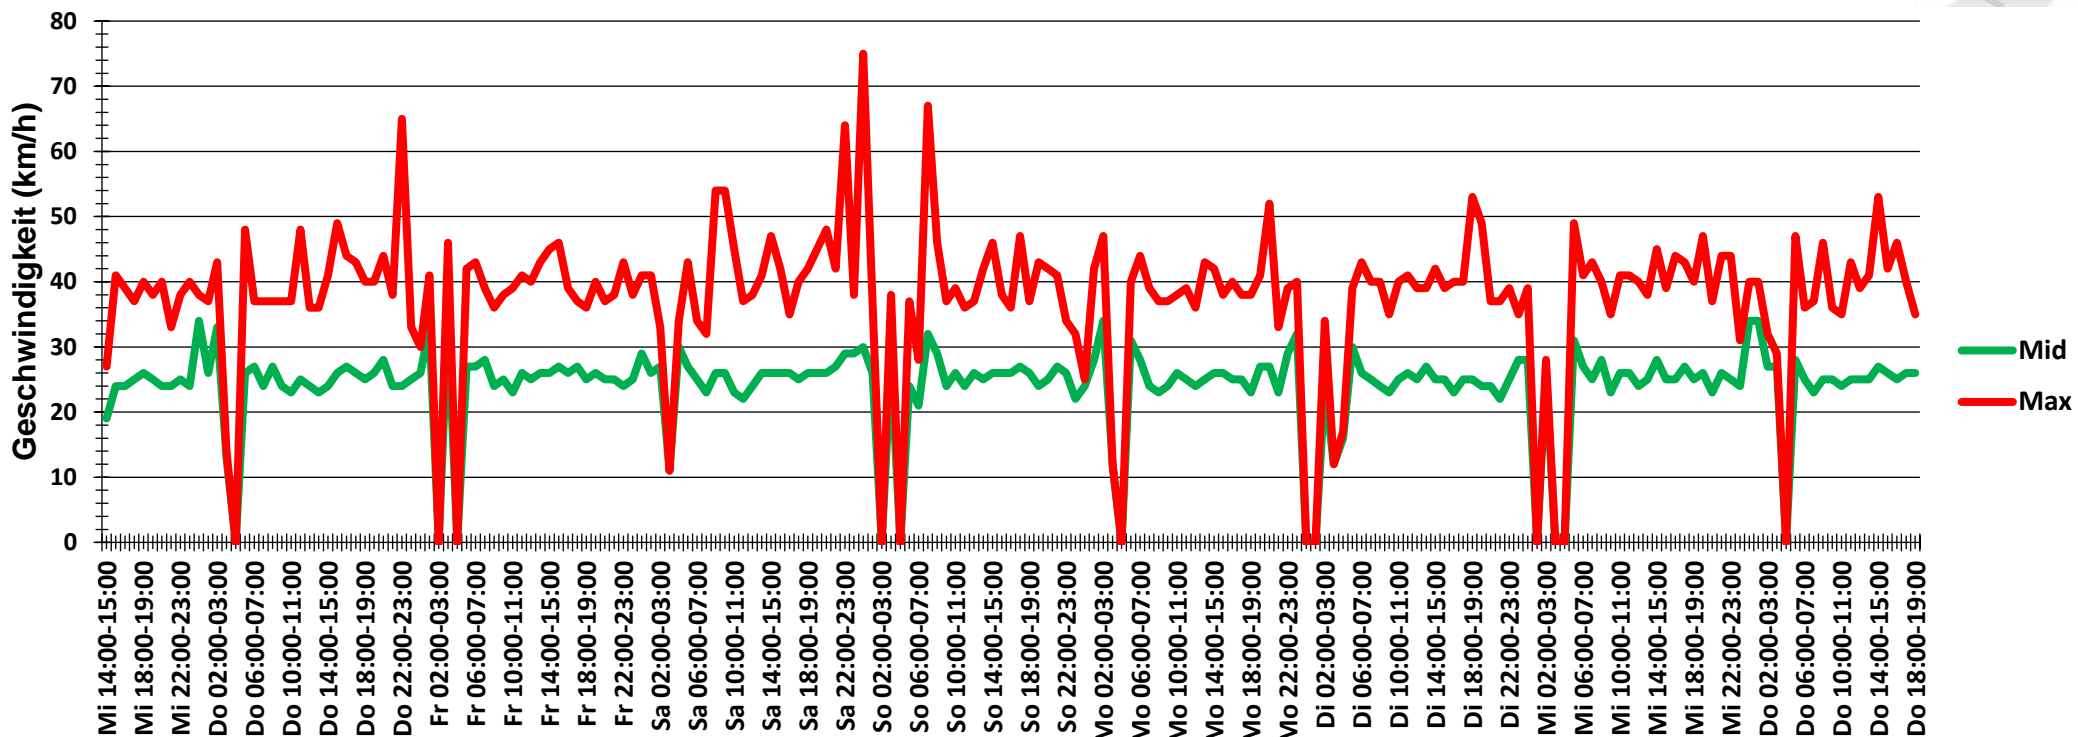

Verlauf Mittlere und Maximale Geschwindigkeit

Auswertezeit	Mittwoch, 4. August 2021,14:00 - Donnerstag, 12. August 2021,19:00					
Tempolimit	30 km/h	Werte	Fahrzeuge	Vd[km/h]	Vmax[km/h]	V85 [km/h]
Geschwindigkeitsübertretung	20,89 %	28343	2996	25	75	32
DTV	365					
DJV	133225					
Fahrtrichtung	Beide Richtungen					
Bearbeiter:	Verkehrswacht Wesermarsch					
Kommentar:	innerorts - 30er-Zone					
Messort:	Brake-Golzwarden, Buschweg					
Ankommende Fahrzeuge Richtung:	Osten					
Abfahrende Fahrzeuge Richtung:	Westen