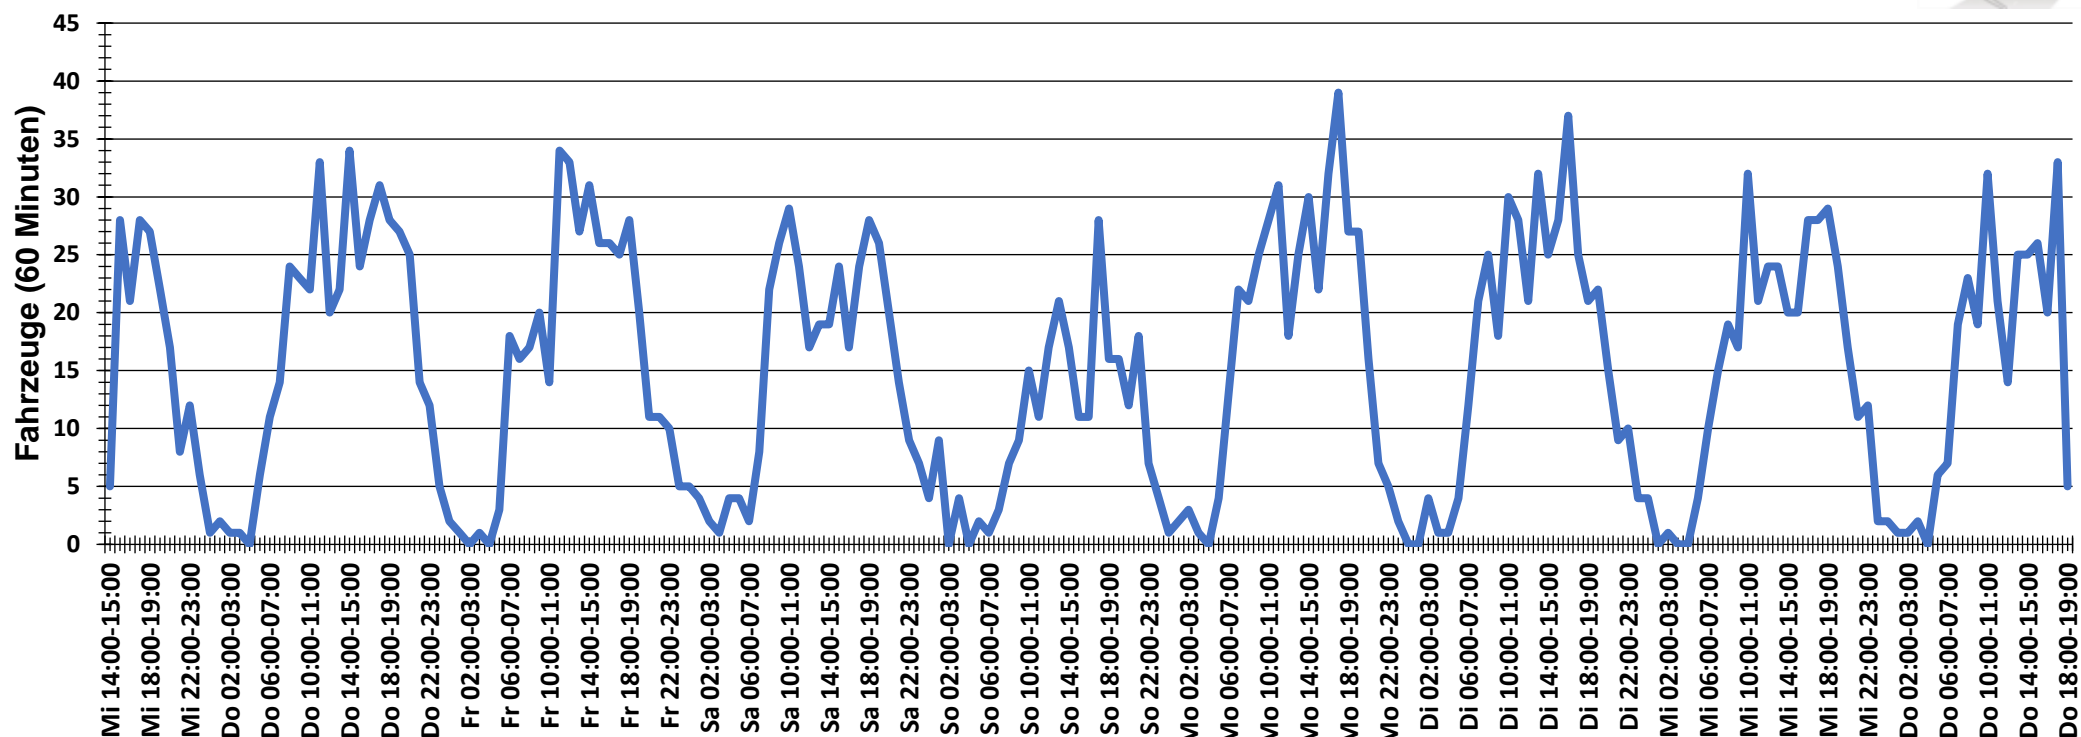

## Verteilung Geschwindigkeit

<b>Auswertezeit</b>	Mittwoch, 4. August 2021,14:00 - Donnerstag, 12. August 2021,19:00					
<b>Tempolimit</b>	30 km/h	<b>Werte</b>	<b>Fahrzeuge</b>	<b>Vd[km/h]</b>	<b>Vmax[km/h]</b>	<b>V85 [km/h]</b>
<b>Geschwindigkeitsübertretung</b>	20,89 %	28343	2996	25	75	32
<b>DTV</b>	365					
<b>DJV</b>	133225					
<b>Fahrtrichtung</b>	Beide Richtungen					
<b>Bearbeiter:</b>	Verkehrswacht Wesermarsch					
<b>Kommentar:</b>	innerorts - 30er-Zone					
<b>Messort:</b>	Brake-Golzwarden, Buschweg					
<b>Ankommende Fahrzeuge Richtung:</b>	Osten					
<b>Abfahrende Fahrzeuge Richtung:</b>	Westen					

## Verlauf Anzahl der Fahrzeuge

<b>Auswertezeit</b>	Mittwoch, 4. August 2021,14:00 - Donnerstag, 12. August 2021,19:00					
<b>Tempolimit</b>	30 km/h	<b>Werte</b>	<b>Fahrzeuge</b>	<b>Vd[km/h]</b>	<b>Vmax[km/h]</b>	<b>V85 [km/h]</b>
<b>Geschwindigkeitsübertretung</b>	20,89 %	28343	2996	25	75	32
<b>DTV</b>	365					
<b>DJV</b>	133225					
<b>Fahrtrichtung</b>	Beide Richtungen					
<b>Bearbeiter:</b>	Verkehrswacht Wesermarsch					
<b>Kommentar:</b>	innerorts - 30er-Zone					
<b>Messort:</b>	Brake-Golzwarden, Buschweg					
<b>Ankommende Fahrzeuge Richtung:</b>	Osten					
<b>Abfahrende Fahrzeuge Richtung:</b>	Westen					

## Verlauf V85, V50, V30

<b>Auswertezeit</b>	Mittwoch, 4. August 2021,14:00 - Donnerstag, 12. August 2021,19:00					
<b>Tempolimit</b>	30 km/h	<b>Werte</b>	<b>Fahrzeuge</b>	<b>Vd[km/h]</b>	<b>Vmax[km/h]</b>	<b>V85 [km/h]</b>
<b>Geschwindigkeitsübertretung</b>	20,89 %	28343	2996	25	75	32
<b>DTV</b>	365					
<b>DJV</b>	133225					
<b>Fahrtrichtung</b>	Beide Richtungen					
<b>Bearbeiter:</b>	Verkehrswacht Wesermarsch					
<b>Kommentar:</b>	innerorts - 30er-Zone					
<b>Messort:</b>	Brake-Golzwarden, Buschweg					
<b>Ankommende Fahrzeuge Richtung:</b>	Osten					
<b>Abfahrende Fahrzeuge Richtung:</b>	Westen					