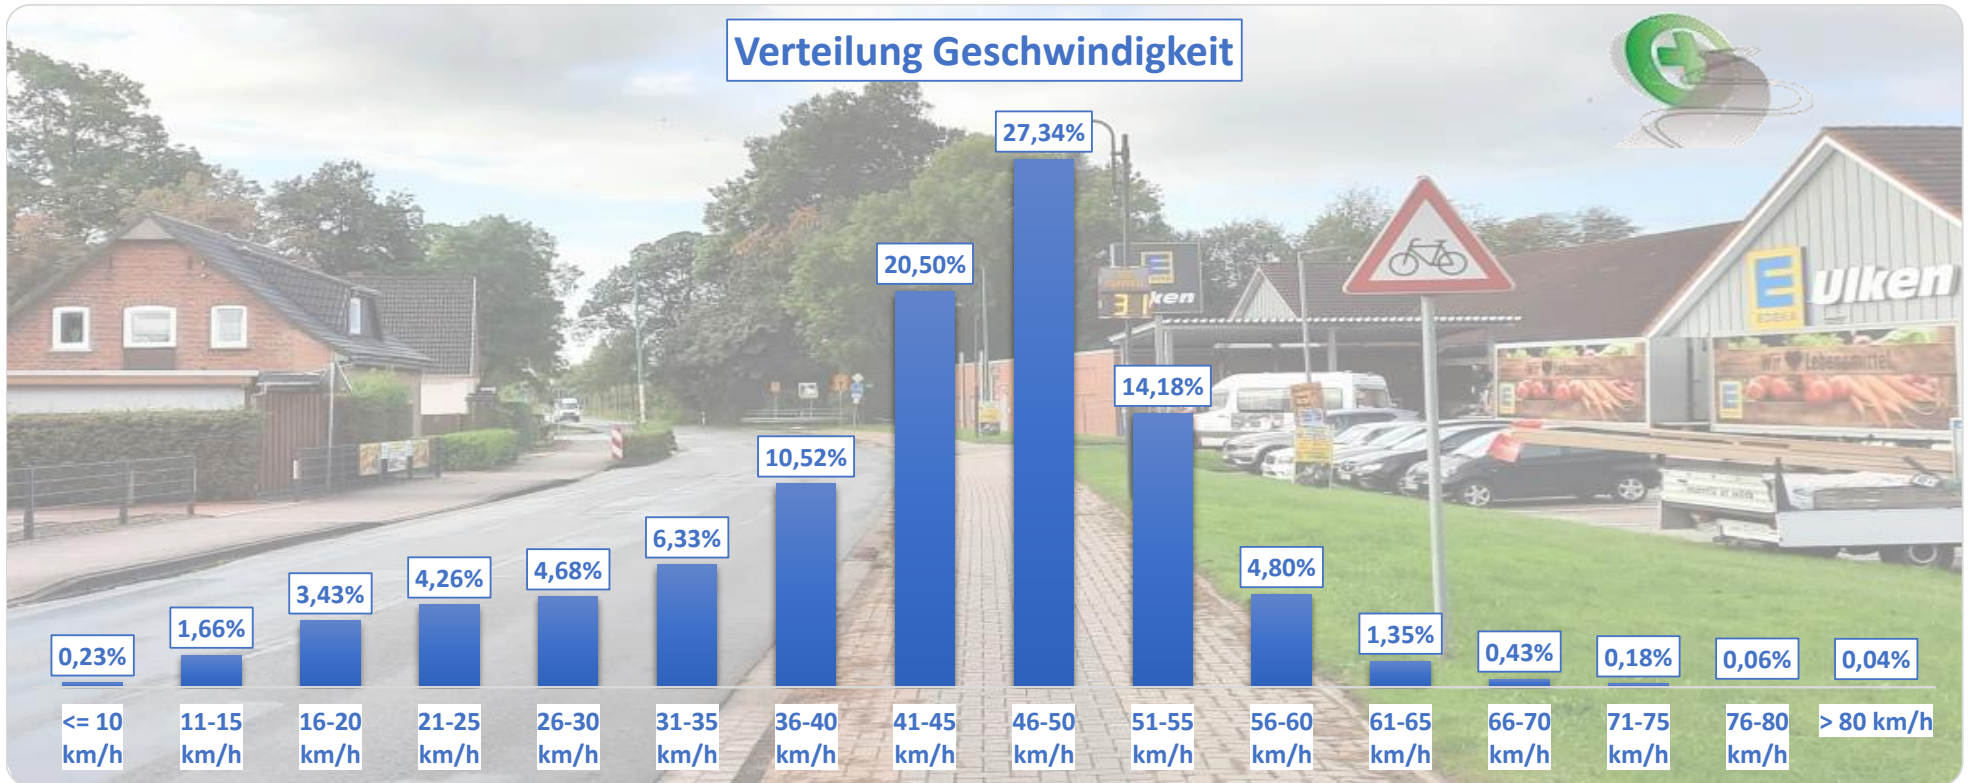

## Verteilung Geschwindigkeit

<b>Auswertezeit</b>	Donnerstag, 30. September 2021,08:00 - Donnerstag, 7. Oktober 2021,12:00					
<b>Tempolimit</b>	50 km/h	<b>Werte</b>	<b>Fahrzeuge</b>	<b>Vd[km/h]</b>	<b>Vmax[km/h]</b>	<b>V85 [km/h]</b>
<b>Geschwindigkeitsübertretung</b>	21,03 %	132532	23648	43	89	52
<b>DTV</b>	3300					
<b>DJV</b>	1204500					
<b>Fahrtrichtung</b>	Beide Richtungen					
<b>Bearbeiter:</b>	Verkehrswacht Wesermarsch					
<b>Kommentar:</b>	innerorts - 50 km/h					
<b>Messort:</b>	Rodenkirchen, Marktstraße (K 2)					
<b>Ankommende Fahrzeuge Richtung:</b>	Süden					
<b>Abfahrende Fahrzeuge Richtung:</b>	Norden					

## Verlauf Anzahl der Fahrzeuge

<b>Auswertezeit</b> Donnerstag, 30. September 2021,08:00 - Donnerstag, 7. Oktober 2021,12:00	
<b>Tempolimit</b> 50 km/h	<b>Werte</b>
<b>Geschwindigkeitsübertretung</b> 21,03 %	<b>Fahrzeuge</b> 23648
<b>DTV</b> 3300	<b>Vd[km/h]</b> 43
<b>DJV</b> 1204500	<b>Vmax[km/h]</b> 89
<b>Fahrtrichtung</b> Beide Richtungen	<b>V85 [km/h]</b> 52
<b>Bearbeiter:</b> Verkehrswacht Wesermarsch	
<b>Kommentar:</b> innerorts - 50 km/h	
<b>Messort:</b> Rodenkirchen, Marktstraße (K 2)	
<b>Ankommende Fahrzeuge Richtung:</b> Süden	
<b>Abfahrende Fahrzeuge Richtung:</b> Norden	

## Verlauf V85, V50, V30

<b>Auswertezeit</b> Donnerstag, 30. September 2021,08:00 - Donnerstag, 7. Oktober 2021,12:00	
<b>Tempolimit</b>	50 km/h
<b>Geschwindigkeitsübertretung</b>	21,03 %
<b>DTV</b>	3300
<b>DJV</b>	1204500
<b>Fahrtrichtung</b>	Beide Richtungen
<b>Bearbeiter:</b>	Verkehrswacht Wesermarsch
<b>Kommentar:</b>	innerorts - 50 km/h
<b>Messort:</b>	Rodenkirchen, Marktstraße (K 2)
<b>Ankommende Fahrzeuge Richtung:</b>	Süden
<b>Abfahrende Fahrzeuge Richtung:</b>	Norden