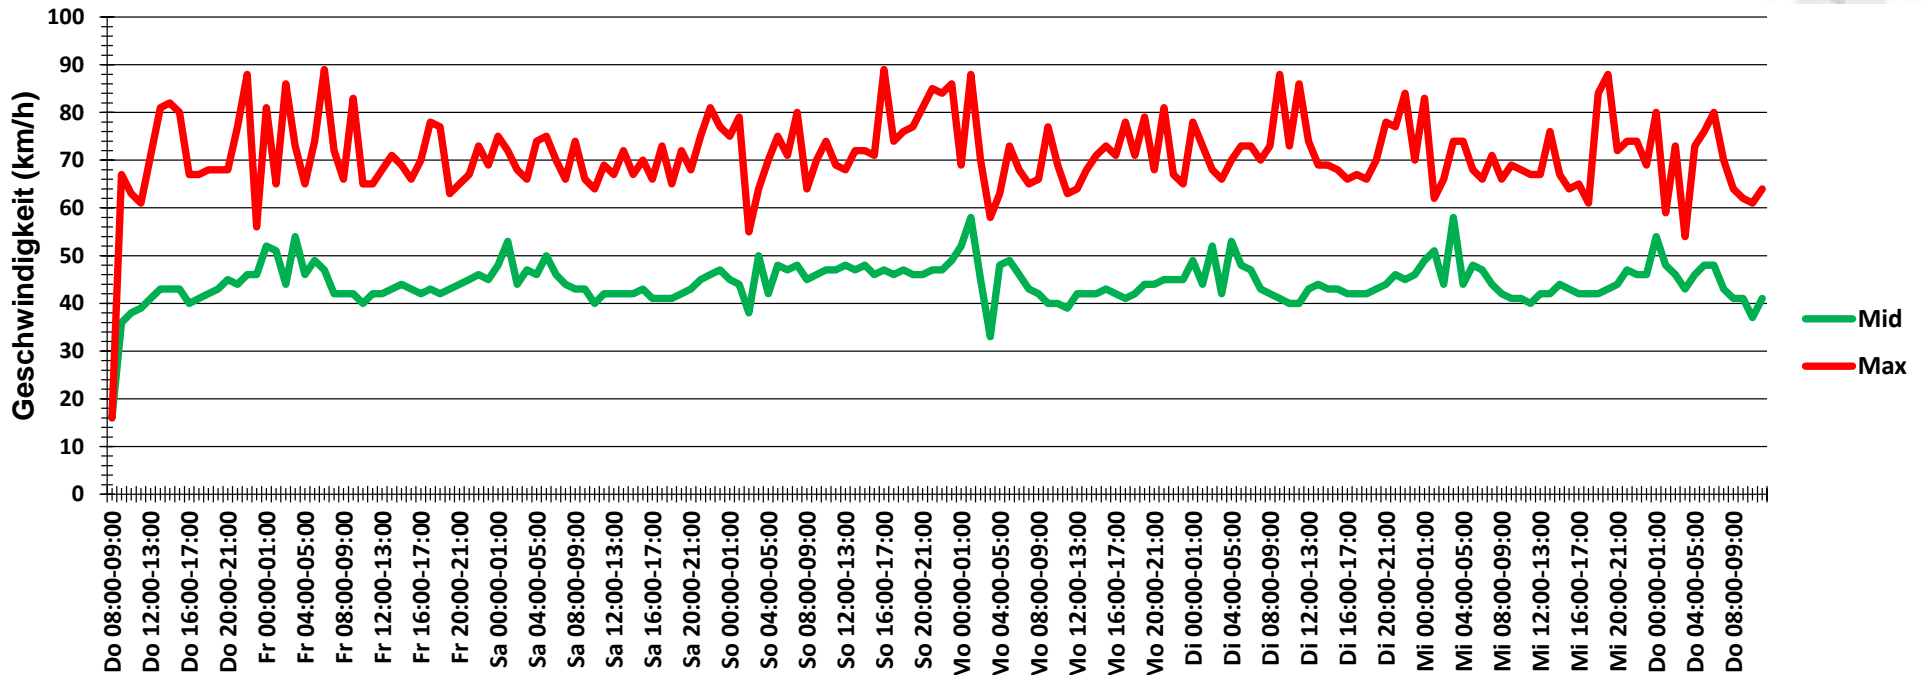

## Verteilung Geschwindigkeit

<b>Auswertezeit</b>	Donnerstag, 30. September 2021,08:00 - Donnerstag, 7. Oktober 2021,12:00					
<b>Tempolimit</b>	50 km/h	<b>Werte</b>	<b>Fahrzeuge</b>	<b>Vd[km/h]</b>	<b>Vmax[km/h]</b>	<b>V85 [km/h]</b>
<b>Geschwindigkeitsübertretung</b>	21,03 %	132532	23648	43	89	52
<b>DTV</b>	3300					
<b>DJV</b>	1204500					
<b>Fahrtrichtung</b>	Beide Richtungen					
<b>Bearbeiter:</b>	Verkehrswacht Wesermarsch					
<b>Kommentar:</b>	innerorts - 50 km/h					
<b>Messort:</b>	Rodenkirchen, Marktstraße (K 2)					
<b>Ankommende Fahrzeuge Richtung:</b>	Süden					
<b>Abfahrende Fahrzeuge Richtung:</b>	Norden					

## Verlauf Anzahl der Fahrzeuge

<b>Auswertezeit</b> Donnerstag, 30. September 2021,08:00 - Donnerstag, 7. Oktober 2021,12:00	
<b>Tempolimit</b> 50 km/h	<b>Werte</b>
<b>Geschwindigkeitsübertretung</b> 21,03 %	<b>Fahrzeuge</b> 23648
<b>DTV</b> 3300	<b>Vd[km/h]</b> 43
<b>DJV</b> 1204500	<b>Vmax[km/h]</b> 89
<b>Fahrtrichtung</b> Beide Richtungen	<b>V85 [km/h]</b> 52
<b>Bearbeiter:</b> Verkehrswacht Wesermarsch	
<b>Kommentar:</b> innerorts - 50 km/h	
<b>Messort:</b> Rodenkirchen, Marktstraße (K 2)	
<b>Ankommende Fahrzeuge Richtung:</b> Süden	
<b>Abfahrende Fahrzeuge Richtung:</b> Norden	

## Verlauf Mittlere und Maximale Geschwindigkeit

<b>Auswertezeit</b> Donnerstag, 30. September 2021,08:00 - Donnerstag, 7. Oktober 2021,12:00						
<b>Tempolimit</b>	50 km/h	<b>Werte</b>	<b>Fahrzeuge</b>	<b>Vd[km/h]</b>	<b>Vmax[km/h]</b>	<b>V85 [km/h]</b>
<b>Geschwindigkeitsübertretung</b>	21,03 %	132532	23648	43	89	52
<b>DTV</b>	3300					
<b>DJV</b>	1204500					
<b>Fahrtrichtung</b>	Beide Richtungen					
<b>Bearbeiter:</b>	Verkehrswacht Wesermarsch					
<b>Kommentar:</b>	innerorts - 50 km/h					
<b>Messort:</b>	Rodenkirchen, Marktstraße (K 2)					
<b>Ankommende Fahrzeuge Richtung:</b>	Süden					
<b>Abfahrende Fahrzeuge Richtung:</b>	Norden					