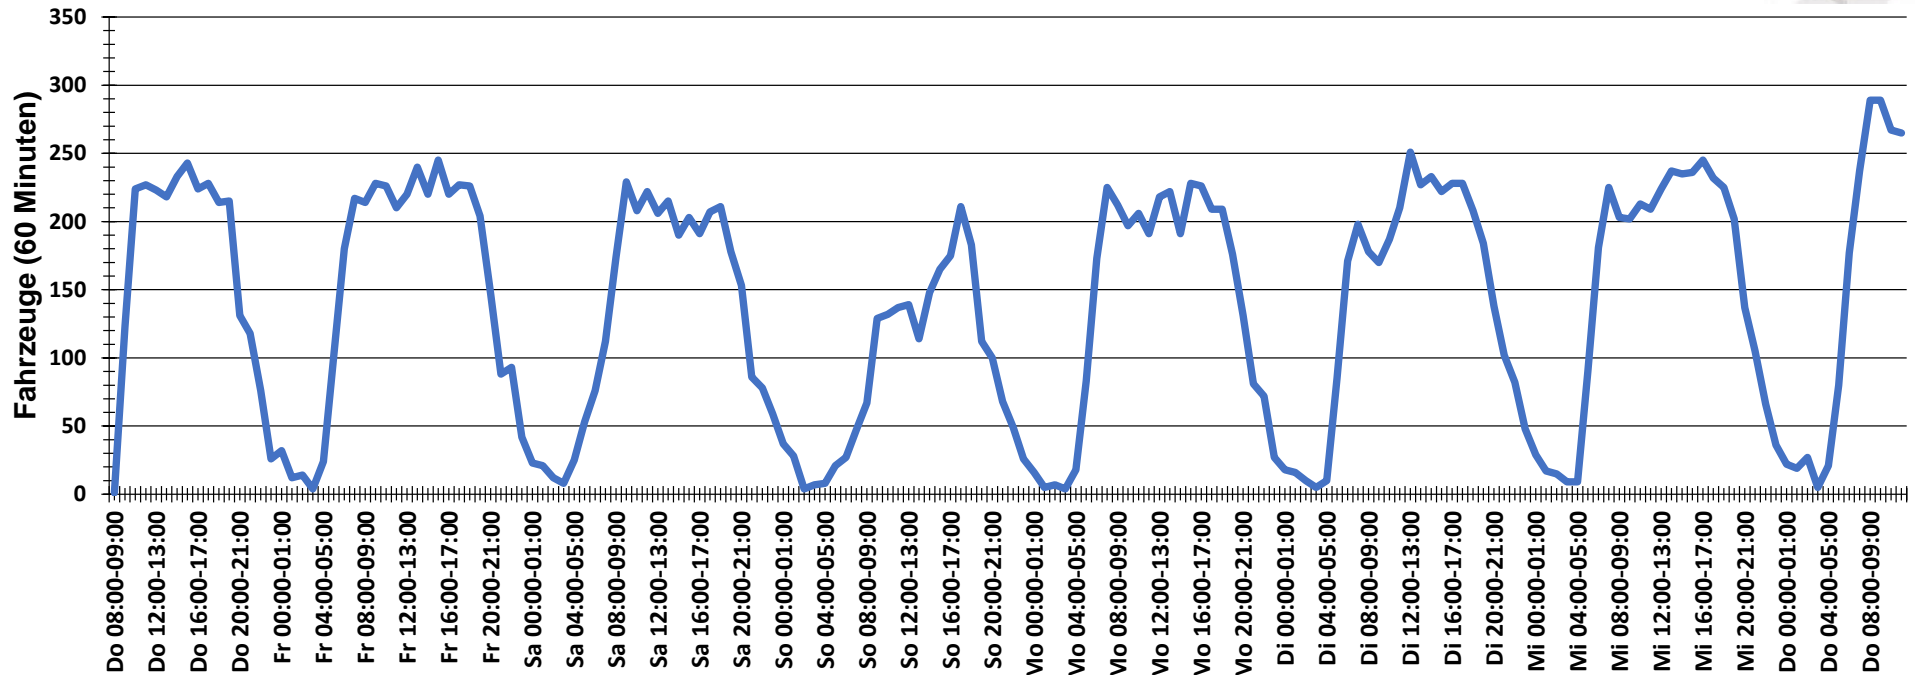

## Verteilung Geschwindigkeit

<b>Auswertezeit</b>	Donnerstag, 30. September 2021,08:00 - Donnerstag, 7. Oktober 2021,12:00					
<b>Tempolimit</b>	50 km/h	<b>Werte</b>	<b>Fahrzeuge</b>	<b>Vd[km/h]</b>	<b>Vmax[km/h]</b>	<b>V85 [km/h]</b>
<b>Geschwindigkeitsübertretung</b>	21,03 %	132532	23648	43	89	52
<b>DTV</b>	3300					
<b>DJV</b>	1204500					
<b>Fahrtrichtung</b>	Beide Richtungen					
<b>Bearbeiter:</b>	Verkehrswacht Wesermarsch					
<b>Kommentar:</b>	innerorts - 50 km/h					
<b>Messort:</b>	Rodenkirchen, Marktstraße (K 2)					
<b>Ankommende Fahrzeuge Richtung:</b>	Süden					
<b>Abfahrende Fahrzeuge Richtung:</b>	Norden					

## Verlauf Anzahl der Fahrzeuge

<b>Auswertezeit</b> Donnerstag, 30. September 2021,08:00 - Donnerstag, 7. Oktober 2021,12:00	
<b>Tempolimit</b> 50 km/h	<b>Werte</b>
<b>Geschwindigkeitsübertretung</b> 21,03 %	<b>Fahrzeuge</b> 23648
<b>DTV</b> 3300	<b>Vd[km/h]</b> 43
<b>DJV</b> 1204500	<b>Vmax[km/h]</b> 89
<b>Fahrtrichtung</b> Beide Richtungen	<b>V85 [km/h]</b> 52
<b>Bearbeiter:</b> Verkehrswacht Wesermarsch	
<b>Kommentar:</b> innerorts - 50 km/h	
<b>Messort:</b> Rodenkirchen, Marktstraße (K 2)	
<b>Ankommende Fahrzeuge Richtung:</b> Süden	
<b>Abfahrende Fahrzeuge Richtung:</b> Norden	

## Verlauf Mittlere und Maximale Geschwindigkeit

<b>Auswertezeit</b> Donnerstag, 30. September 2021,08:00 - Donnerstag, 7. Oktober 2021,12:00						
<b>Tempolimit</b>	50 km/h	<b>Werte</b>	<b>Fahrzeuge</b>	<b>Vd[km/h]</b>	<b>Vmax[km/h]</b>	<b>V85 [km/h]</b>
<b>Geschwindigkeitsübertretung</b>	21,03 %	132532	23648	43	89	52
<b>DTV</b>	3300					
<b>DJV</b>	1204500					
<b>Fahrtrichtung</b>	Beide Richtungen					
<b>Bearbeiter:</b>	Verkehrswacht Wesermarsch					
<b>Kommentar:</b>	innerorts - 50 km/h					
<b>Messort:</b>	Rodenkirchen, Marktstraße (K 2)					
<b>Ankommende Fahrzeuge Richtung:</b>	Süden					
<b>Abfahrende Fahrzeuge Richtung:</b>	Norden					