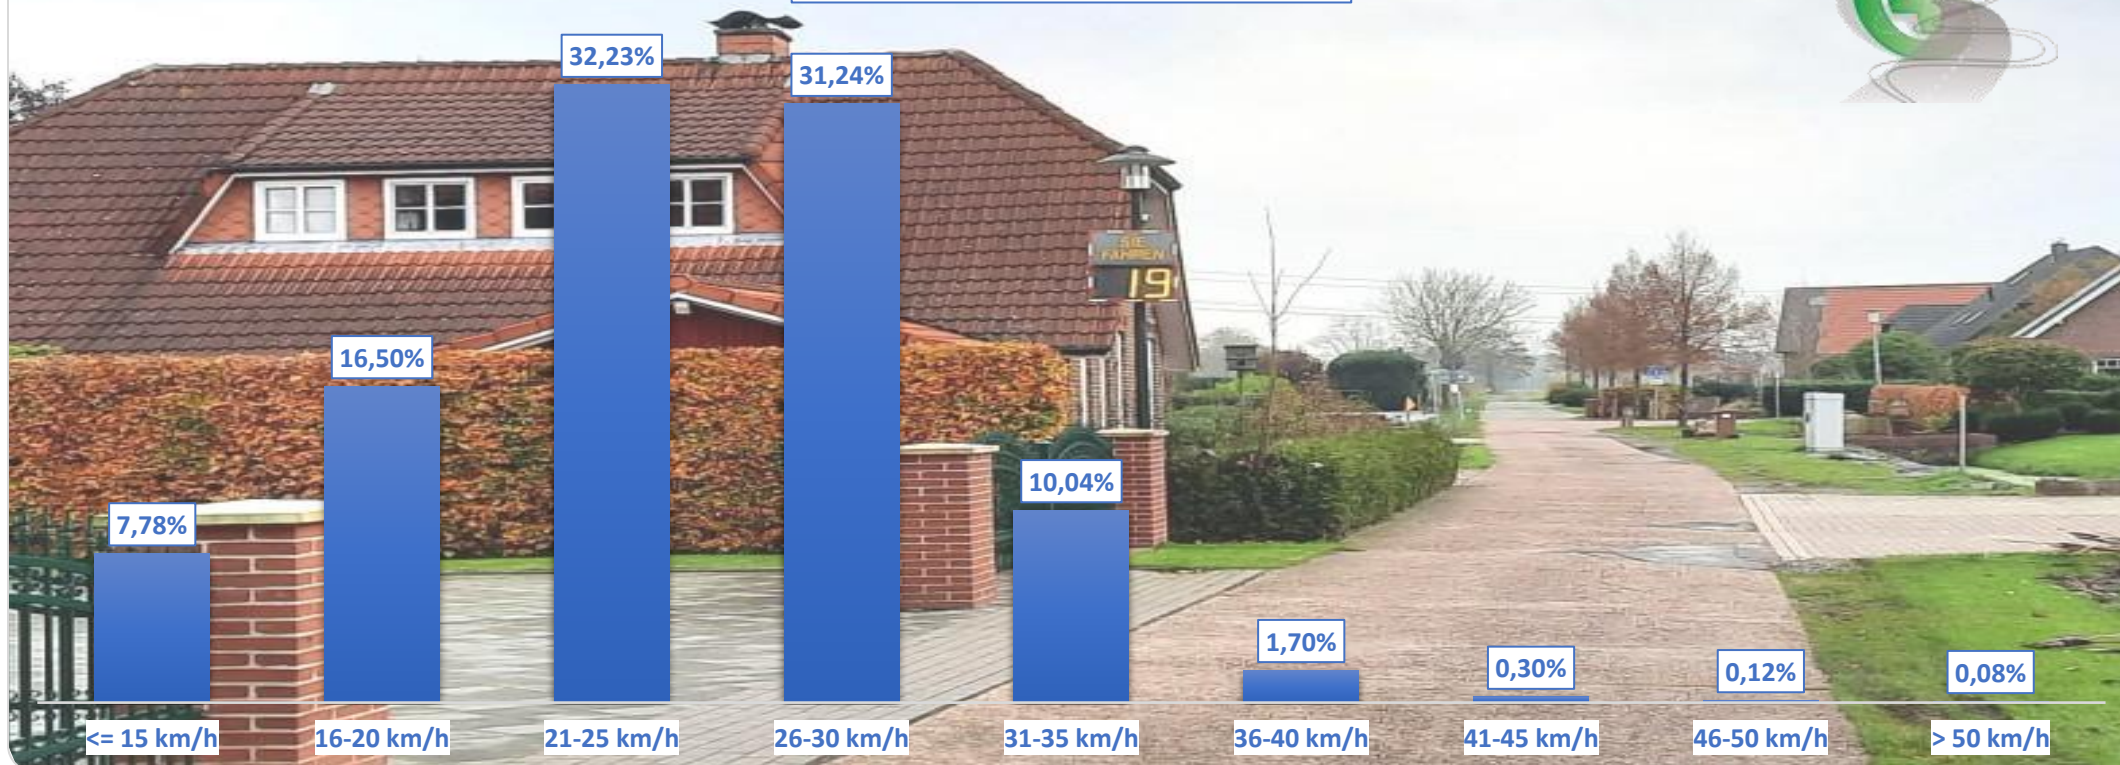

## Verteilung Geschwindigkeit

<b>Auswertezeit</b>	Freitag, 12. November 2021,12:00 - Donnerstag, 18. November 2021,12:00					
<b>Tempolimit</b>	30 km/h	<b>Werte</b>	<b>Fahrzeuge</b>	<b>Vd[km/h]</b>	<b>Vmax[km/h]</b>	<b>V85 [km/h]</b>
<b>Geschwindigkeitsübertretung</b>	12,24 %	8967	909	24	68	30
<b>DTV</b>	152					
<b>DJV</b>	55480					
<b>Fahrtrichtung</b>	Beide Richtungen					
<b>Bearbeiter:</b>	Verkehrswacht Wesermarsch					
<b>Kommentar:</b>	innerorts - 30er-Zone					
<b>Messort:</b>	Ovelgönne-Oldenbrok, Winterbahn					
<b>Ankommende Fahrzeuge Richtung:</b>	Westen					
<b>Abfahrende Fahrzeuge Richtung:</b>	Osten					

## Verlauf Anzahl der Fahrzeuge

<b>Auswertezeit</b> Freitag, 12. November 2021,12:00 - Donnerstag, 18. November 2021,12:00	
<b>Tempolimit</b> 30 km/h	<b>Werte</b>
<b>Geschwindigkeitsübertretung</b> 12,24 %	<b>Fahrzeuge</b> 909
<b>DTV</b> 152	<b>Vd[km/h]</b> 24
<b>DJV</b> 55480	<b>Vmax[km/h]</b> 68
<b>Fahrtrichtung</b> Beide Richtungen	<b>V85 [km/h]</b> 30
<b>Bearbeiter:</b> Verkehrswacht Wesermarsch	
<b>Kommentar:</b> innerorts - 30er-Zone	
<b>Messort:</b> Ovelgönne-Oldenbrok, Winterbahn	
<b>Ankommende Fahrzeuge Richtung:</b> Westen	
<b>Abfahrende Fahrzeuge Richtung:</b> Osten	

## Verlauf V85, V50, V30

<b>Auswertezeit</b>	Freitag, 12. November 2021,12:00 - Donnerstag, 18. November 2021,12:00					
<b>Tempolimit</b>	30 km/h	<b>Werte</b>	<b>Fahrzeuge</b>	<b>Vd[km/h]</b>	<b>Vmax[km/h]</b>	<b>V85 [km/h]</b>
<b>Geschwindigkeitsübertretung</b>	12,24 %	8967	909	24	68	30
<b>DTV</b>	152					
<b>DJV</b>	55480					
<b>Fahrtrichtung</b>	Beide Richtungen					
<b>Bearbeiter:</b>	Verkehrswacht Wesermarsch					
<b>Kommentar:</b>	innerorts - 30er-Zone					
<b>Messort:</b>	Ovelgönne-Oldenbrok, Winterbahn					
<b>Ankommende Fahrzeuge Richtung:</b>	Westen					
<b>Abfahrende Fahrzeuge Richtung:</b>	Osten					