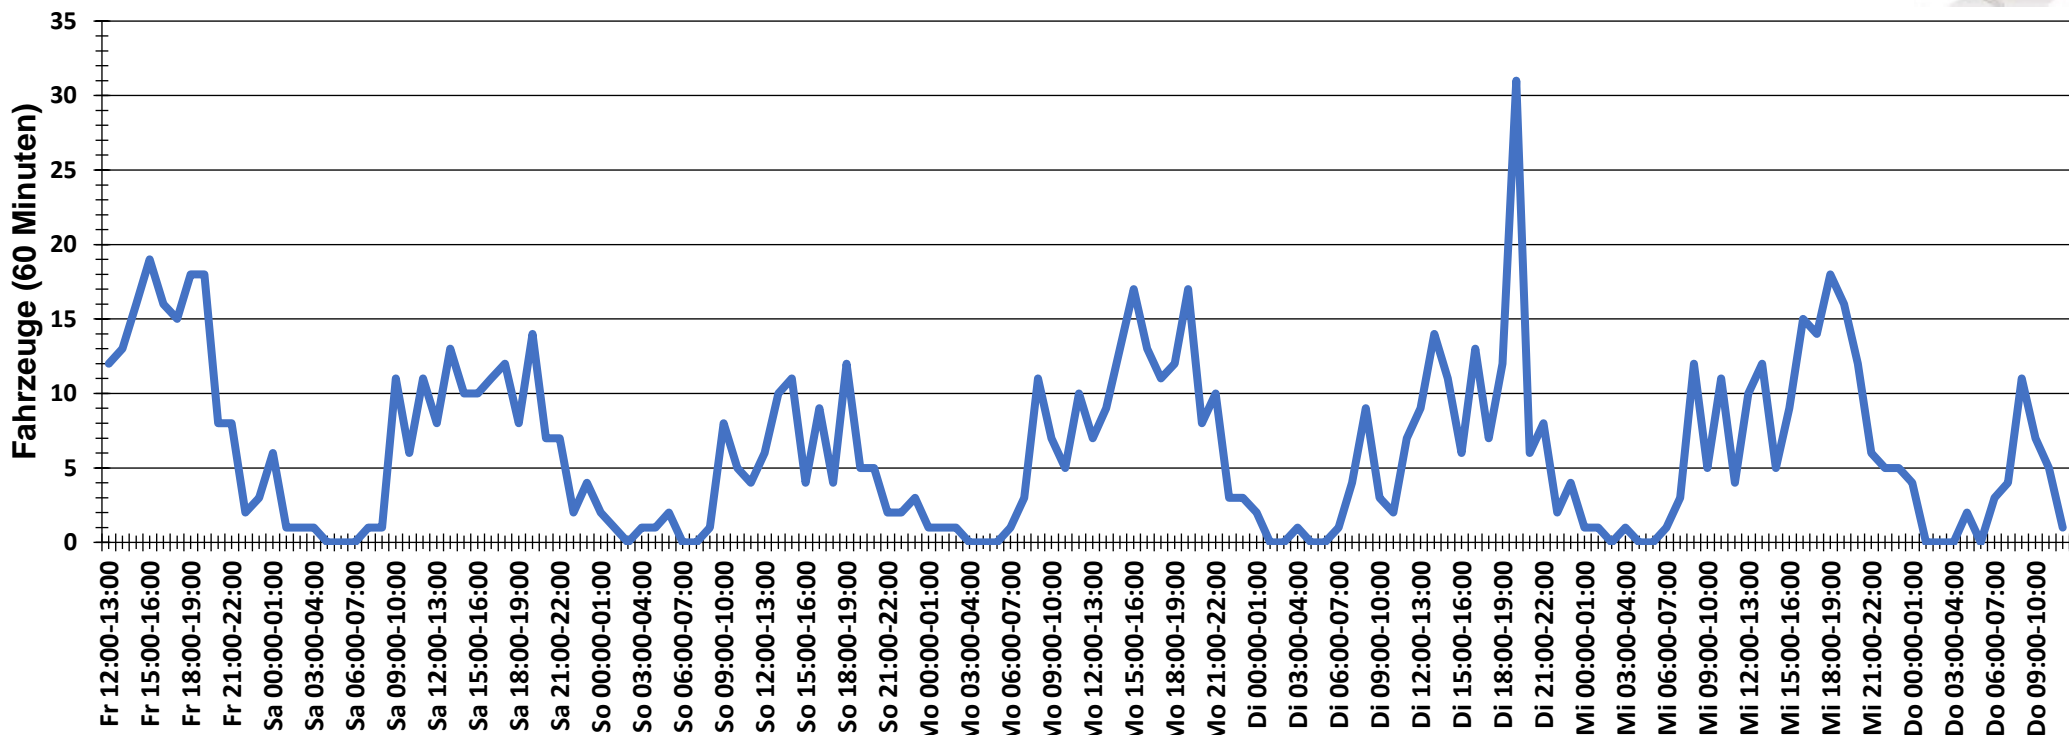

## Verlauf Anzahl der Fahrzeuge

<b>Auswertezeit</b> Freitag, 12. November 2021,12:00 - Donnerstag, 18. November 2021,12:00	
<b>Tempolimit</b> 30 km/h	<b>Werte</b>
<b>Geschwindigkeitsübertretung</b> 12,24 %	<b>Fahrzeuge</b> 909
<b>DTV</b> 152	<b>Vd[km/h]</b> 24
<b>DJV</b> 55480	<b>Vmax[km/h]</b> 68
<b>Fahrtrichtung</b> Beide Richtungen	<b>V85 [km/h]</b> 30
<b>Bearbeiter:</b> Verkehrswacht Wesermarsch	
<b>Kommentar:</b> innerorts - 30er-Zone	
<b>Messort:</b> Ovelgönne-Oldenbrok, Winterbahn	
<b>Ankommende Fahrzeuge Richtung:</b> Westen	
<b>Abfahrende Fahrzeuge Richtung:</b> Osten	

## Verlauf Mittlere und Maximale Geschwindigkeit

<b>Auswertezeit</b> Freitag, 12. November 2021,12:00 - Donnerstag, 18. November 2021,12:00						
<b>Tempolimit</b>	30 km/h	<b>Werte</b>	<b>Fahrzeuge</b>	<b>Vd[km/h]</b>	<b>Vmax[km/h]</b>	<b>V85 [km/h]</b>
<b>Geschwindigkeitsübertretung</b>	12,24 %	8967	909	24	68	30
<b>DTV</b>	152					
<b>DJV</b>	55480					
<b>Fahrtrichtung</b>	Beide Richtungen					
<b>Bearbeiter:</b>	Verkehrswacht Wesermarsch					
<b>Kommentar:</b>	innerorts - 30er-Zone					
<b>Messort:</b>	Ovelgönne-Oldenbrok, Winterbahn					
<b>Ankommende Fahrzeuge Richtung:</b>	Westen					
<b>Abfahrende Fahrzeuge Richtung:</b>	Osten					

## Verlauf V85, V50, V30

<b>Auswertezeit</b>	Freitag, 12. November 2021,12:00 - Donnerstag, 18. November 2021,12:00					
<b>Tempolimit</b>	30 km/h	<b>Werte</b>	<b>Fahrzeuge</b>	<b>Vd[km/h]</b>	<b>Vmax[km/h]</b>	<b>V85 [km/h]</b>
<b>Geschwindigkeitsübertretung</b>	12,24 %	8967	909	24	68	30
<b>DTV</b>	152					
<b>DJV</b>	55480					
<b>Fahrtrichtung</b>	Beide Richtungen					
<b>Bearbeiter:</b>	Verkehrswacht Wesermarsch					
<b>Kommentar:</b>	innerorts - 30er-Zone					
<b>Messort:</b>	Ovelgönne-Oldenbrok, Winterbahn					
<b>Ankommende Fahrzeuge Richtung:</b>	Westen					
<b>Abfahrende Fahrzeuge Richtung:</b>	Osten					