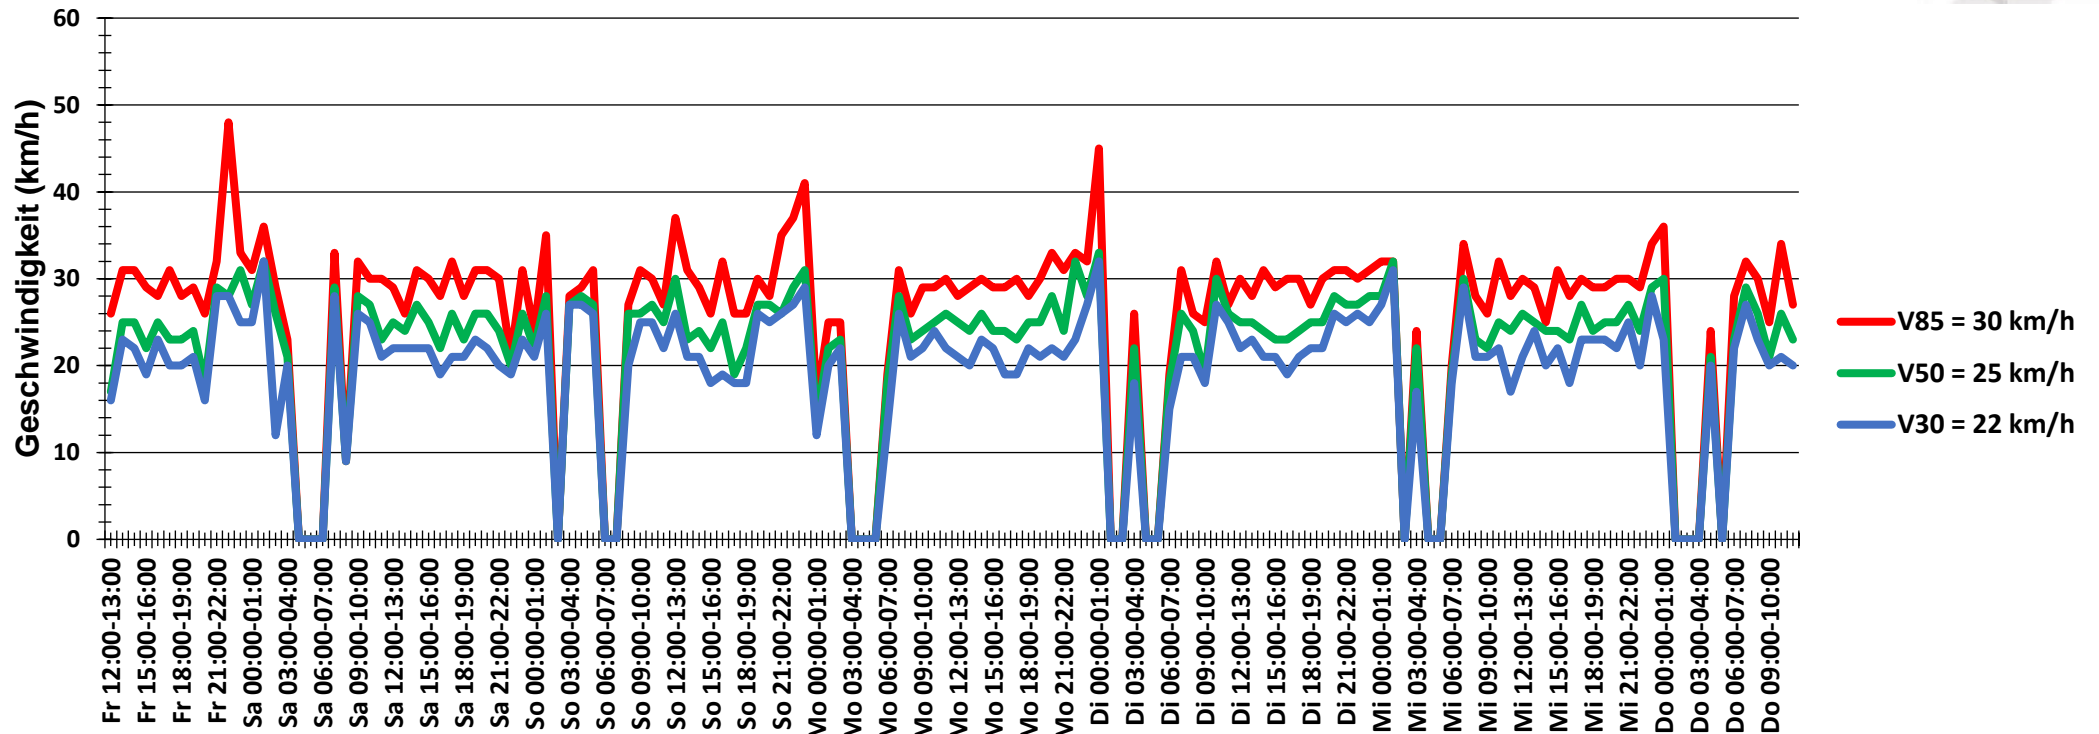

## Verlauf Anzahl der Fahrzeuge

<b>Auswertezeit</b> Freitag, 12. November 2021,12:00 - Donnerstag, 18. November 2021,12:00	
<b>Tempolimit</b> 30 km/h	<b>Werte</b>
<b>Geschwindigkeitsübertretung</b> 12,24 %	<b>Fahrzeuge</b> 909
<b>DTV</b> 152	<b>Vd[km/h]</b> 24
<b>DJV</b> 55480	<b>Vmax[km/h]</b> 68
<b>Fahrtrichtung</b> Beide Richtungen	<b>V85 [km/h]</b> 30
<b>Bearbeiter:</b> Verkehrswacht Wesermarsch	
<b>Kommentar:</b> innerorts - 30er-Zone	
<b>Messort:</b> Ovelgönne-Oldenbrok, Winterbahn	
<b>Ankommende Fahrzeuge Richtung:</b> Westen	
<b>Abfahrende Fahrzeuge Richtung:</b> Osten	

## Verlauf Mittlere und Maximale Geschwindigkeit

<b>Auswertezeit</b> Freitag, 12. November 2021,12:00 - Donnerstag, 18. November 2021,12:00						
<b>Tempolimit</b>	30 km/h	<b>Werte</b>	<b>Fahrzeuge</b>	<b>Vd[km/h]</b>	<b>Vmax[km/h]</b>	<b>V85 [km/h]</b>
<b>Geschwindigkeitsübertretung</b>	12,24 %	8967	909	24	68	30
<b>DTV</b>	152					
<b>DJV</b>	55480					
<b>Fahrtrichtung</b>	Beide Richtungen					
<b>Bearbeiter:</b>	Verkehrswacht Wesermarsch					
<b>Kommentar:</b>	innerorts - 30er-Zone					
<b>Messort:</b>	Ovelgönne-Oldenbrok, Winterbahn					
<b>Ankommende Fahrzeuge Richtung:</b>	Westen					
<b>Abfahrende Fahrzeuge Richtung:</b>	Osten					

## Verlauf V85, V50, V30

<b>Auswertezeit</b>	Freitag, 12. November 2021,12:00 - Donnerstag, 18. November 2021,12:00					
<b>Tempolimit</b>	30 km/h	<b>Werte</b>	<b>Fahrzeuge</b>	<b>Vd[km/h]</b>	<b>Vmax[km/h]</b>	<b>V85 [km/h]</b>
<b>Geschwindigkeitsübertretung</b>	12,24 %	8967	909	24	68	30
<b>DTV</b>	152					
<b>DJV</b>	55480					
<b>Fahrtrichtung</b>	Beide Richtungen					
<b>Bearbeiter:</b>	Verkehrswacht Wesermarsch					
<b>Kommentar:</b>	innerorts - 30er-Zone					
<b>Messort:</b>	Ovelgönne-Oldenbrok, Winterbahn					
<b>Ankommende Fahrzeuge Richtung:</b>	Westen					
<b>Abfahrende Fahrzeuge Richtung:</b>	Osten					