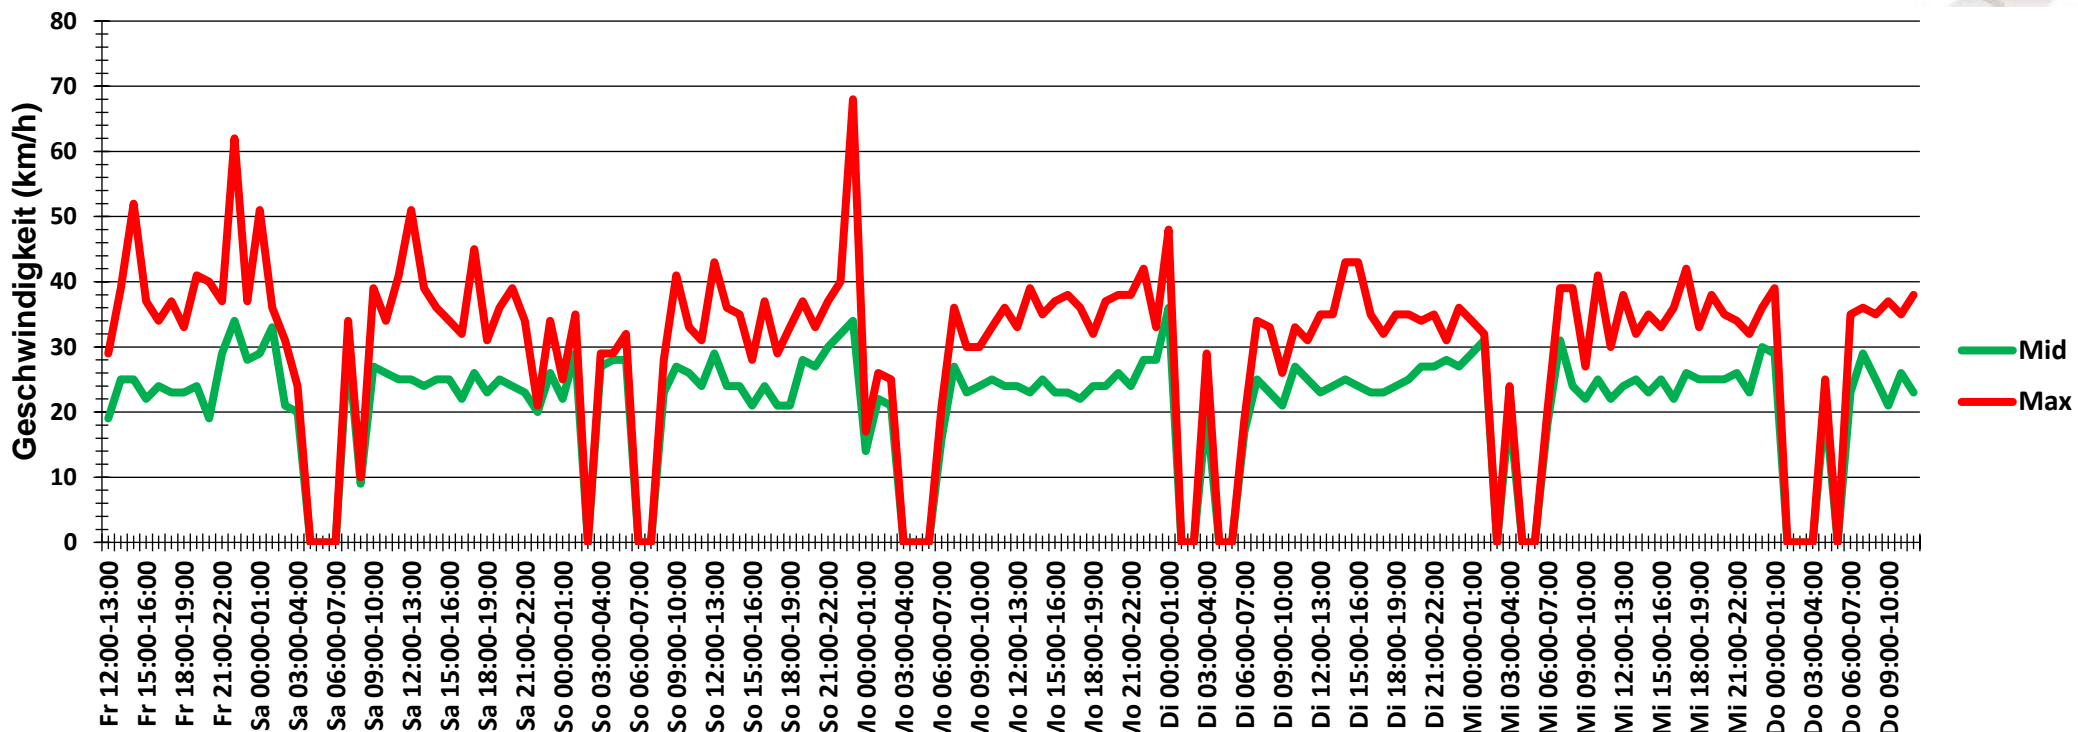

Verlauf Mittlere und Maximale Geschwindigkeit

Auswertezeit Freitag, 12. November 2021,12:00 - Donnerstag, 18. November 2021,12:00						
Tempolimit	30 km/h	Werte	Fahrzeuge	Vd[km/h]	Vmax[km/h]	V85 [km/h]
Geschwindigkeitsübertretung	12,24 %	8967	909	24	68	30
DTV	152					
DJV	55480					
Fahrtrichtung	Beide Richtungen					
Bearbeiter:	Verkehrswacht Wesermarsch					
Kommentar:	innerorts - 30er-Zone					
Messort:	Ovelgönne-Oldenbrok, Winterbahn					
Ankommende Fahrzeuge Richtung:	Westen					
Abfahrende Fahrzeuge Richtung:	Osten